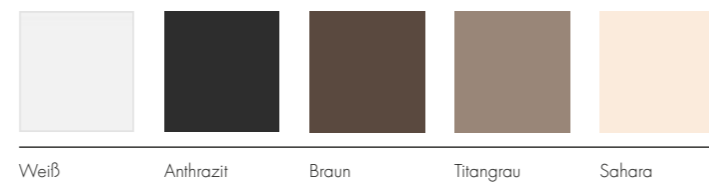

GERÄTEAUSZUGSBÖDEN

GLAS-FERNSEH-BÜHNEN

IR-REPEATER

HIGHBOARD MIT AUSSERGEWÖHNLICHER FRONTGESTALTUNG

LACKFARBEN

HOCHGLANZFARBEN

HÖLZER

PURE ELEGANZ IN BESTER QUALITÄT