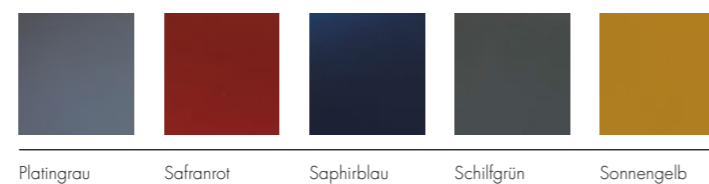

GERÄTEAUSZUGSBÖDEN

GLAS-FERNSEH-BÜHNEN

IR-REPEATER

HIGHBOARD MIT AUSSERGEWÖHNLICHER FRONTGESTALTUNG

LACKFARBEN

HOCHGLANZFARBEN

HÖLZER

PURE ELEGANZ IN BESTER QUALITÄT