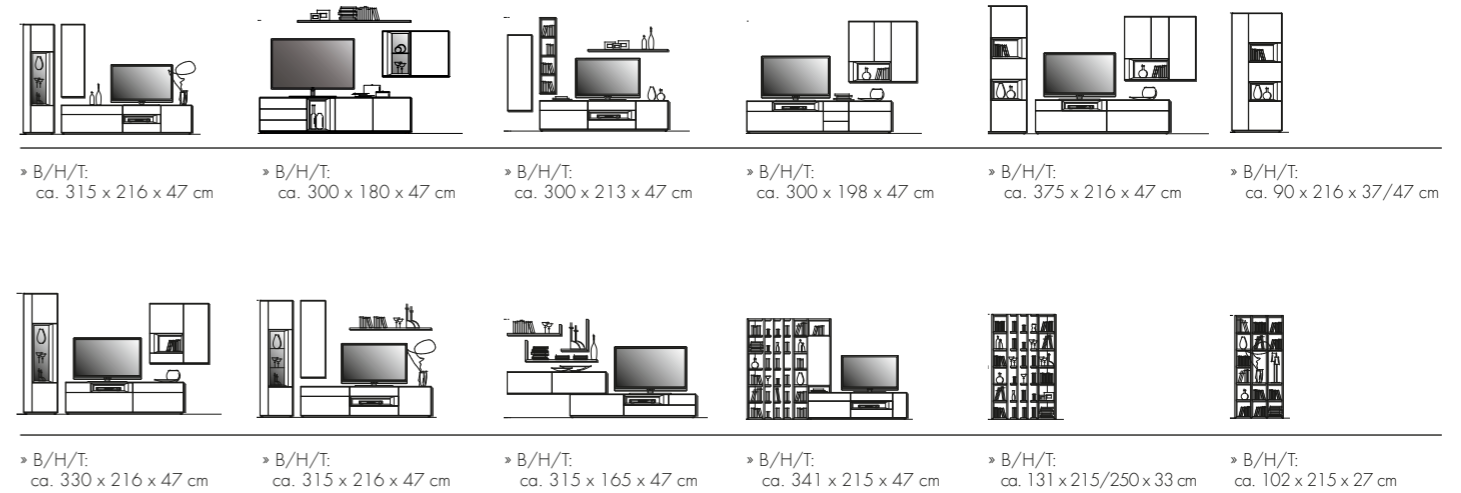

AUSZUG AUS DEM UMFANGREICHEN TYPENPLAN

VORSCHLAGSKOMBINATIONEN