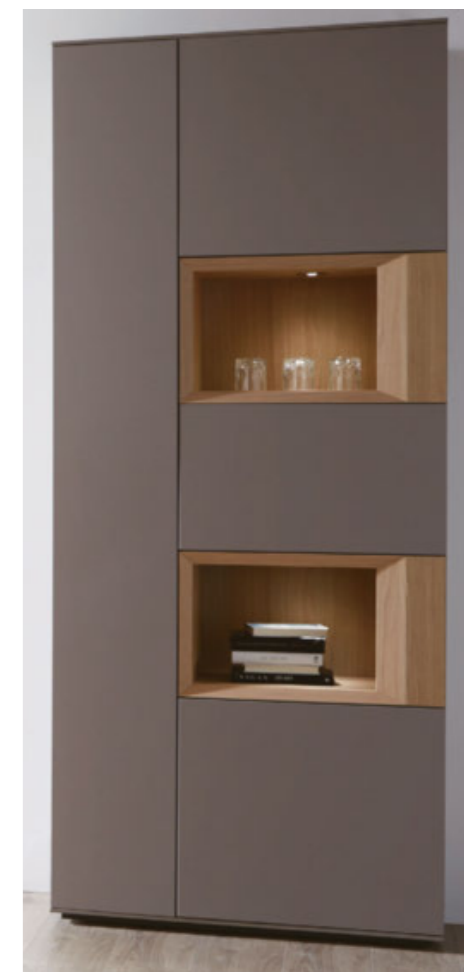

VITRINENELEMENT MIT ASYMMETRISCHER NISCHENGESTALTUNG