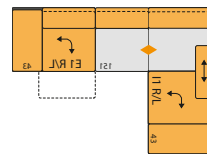

KOMBINATIONSVORSCHLÄGE