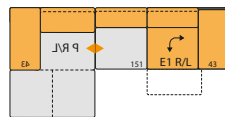

KOMBINATIONSVORSCHLÄGE