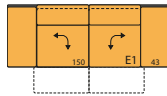

## EINZELSOFAS UND LIEGE

3-SITZER SOFA,  
BREITE CA. 266 CM

2,5-SITZER SOFA,  
BREITE CA. 236 CM

2,5-SITZER SOFA,  
SCHWENKSITZ BEIDSEITIG,  
BREITE CA. 236 CM

2-SITZER SOFA,  
BREITE CA. 206 CM

LIEGE, OHNE ARMTEIL  
FREI STELLBAR,  
BREITE CA. 104 CM

## ANBAUELEMENTE

3-SITZER SOFA,  
ARMTEIL LINKS ODER RECHTS,  
BREITE CA. 224 CM

2,5-SITZER SOFA,  
ARMTEIL LINKS ODER RECHTS,  
BREITE CA. 194 CM

2,5-SITZER SOFA,  
ARMTEIL MIT SCHWENKSITZ,  
LINKS ODER RECHTS,  
BREITE CA. 193 CM