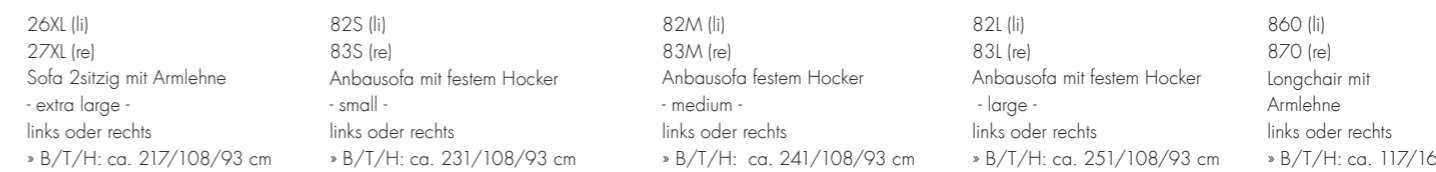

Sofas (optional mit motorischem Sitzvzrug erhältlich)