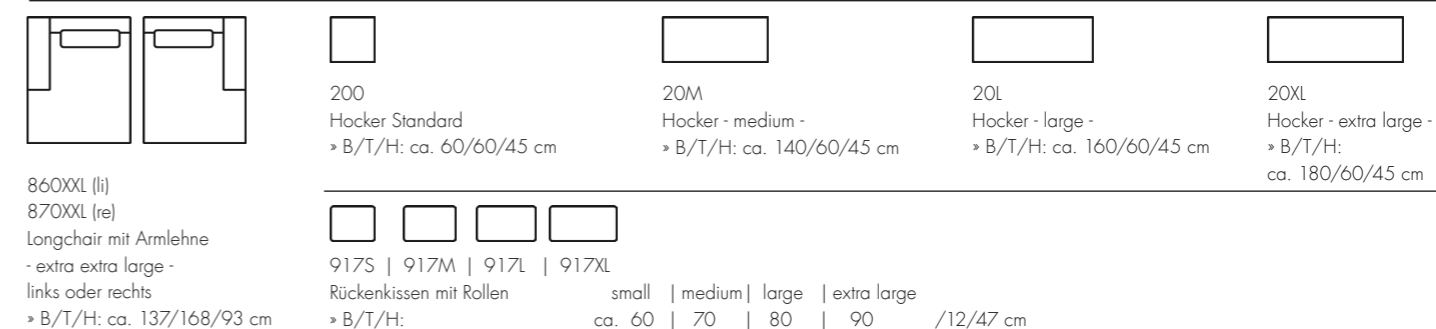

Sofas (optional mit motorischem Sitzvzrug erhältlich)