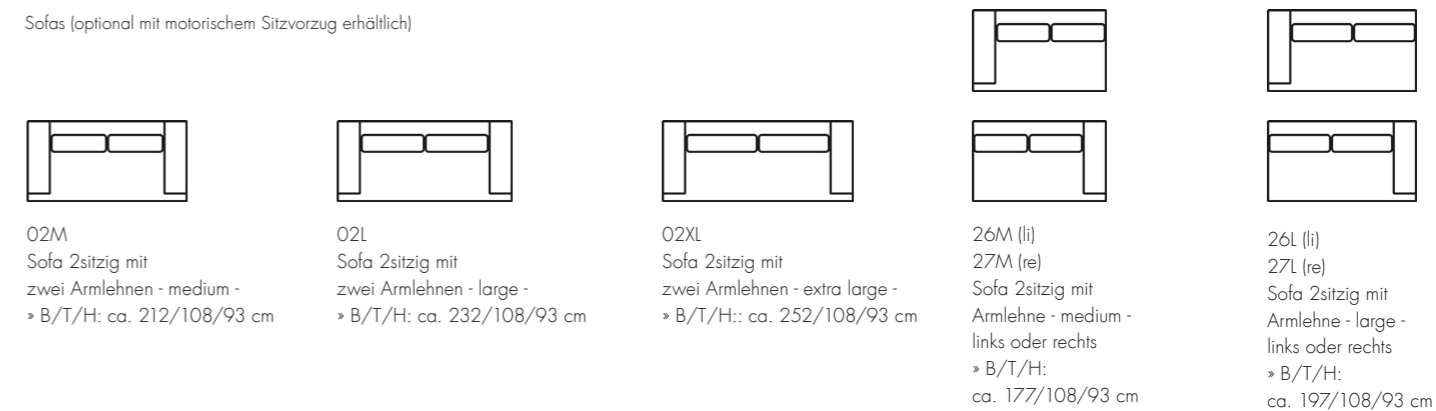

Sofas (optional mit motorischem Sitzvzrug erhältlich)