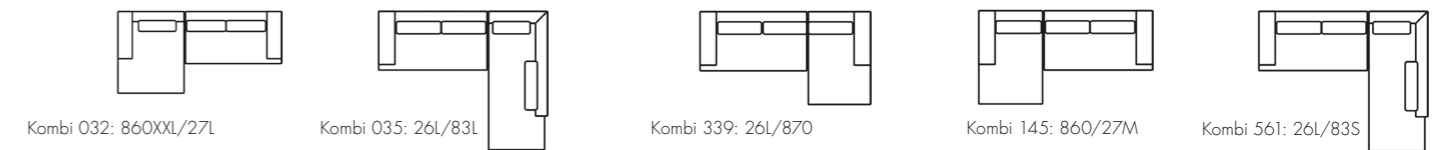

FEST MONTIERTE ARMLEHNE WIRKT OPTISCH WIE EIN LOSES KISSEN

METALLKUFE SIGNALSCHWARZ

ALLES IST PLANBAR, ALLES IST MACHBAR! LASSEN SIE SICH INSPIRIEREN!

AUSZUG AUS DEM UMFANGREICHEN TYPENPLAN

Kombinationsbeispiele