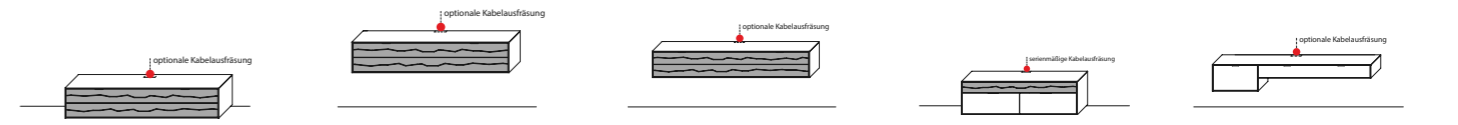

Lowboard, wahlweise Korpus und Front Lack, Korpus Lack und Front Crackeiche oder Korpus Wildeiche und Front Crackeiche, wahlweise mit IR-Repeater mit Aufsteller, wahlweise mit Netzschalter B/H/T: ca. 182 x 38 x 45 cm
Hängelowboard, wahlweise Korpus und Front Lack, Korpus Lack und Front Crackeiche oder Korpus Wildeiche und Front Crackeiche, wahlweise mit IR-Repeater mit Aufsteller B/H/T: ca. 182 x 36 x 37 cm
Hängelowboard, wahlweise Korpus Lack und Front Crackeiche oder Korpus Wildeiche und Front Crackeiche, wahlweise mit IR-Repeater mit Aufsteller B/H/T: ca. 212 x 36 x 37 cm
Lowboard, Korpus und Front Lack, wahlweise mit Akzent Crackeiche, wahlweise mit IR-Repeater mit Aufsteller, wahlweise mit Netzschalter B/H/T: ca. 152/182/212 x 54 x 45 cm
Aufsatz-Hängelowboard, wahlweise mit Korpus und Front Lack, wahlweise spiegelverkehrt, wahlweise mit IR-Repeater mit Aufsteller B/H/T: ca. 212 x 36 x 37 cm