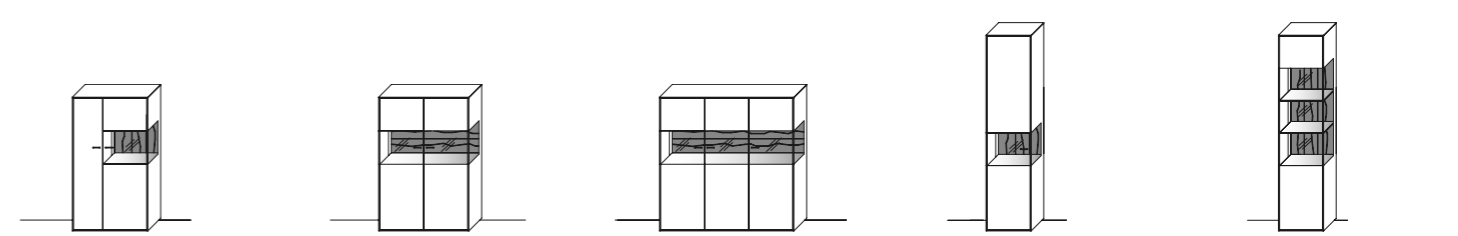

Highboard, Korpus Lack, Front Lack, wahlweise mit Rückwandakzent Crackeiche, wahlweise spiegelverkehrt, wahlweise mit LED-Rückwandbeleuchtung B/H/T: ca. 77 x 138 x 37 cm
Highboard, Korpus Lack, Front Lack, wahlweise mit Rückwandakzent Crackeiche, wahlweise mit LED-Rückwandbeleuchtung B/H/T: ca. 92 x 138 x 37 cm
Highboard, Korpus Lack, Front Lack, wahlweise mit Rückwandakzent Crackeiche, wahlweise mit LED-Rückwandbeleuchtung B/H/T: ca. 139 x 138 x 37 cm
Zeilenschrank, Korpus Lack, Front Lack, wahlweise mit Rückwandakzent Crackeiche, Türanschlag links oder rechts, wahlweise mit LED-Rückwandbeleuchtung B/H/T: ca. 47 x 206 x 37 cm
Zeilenschrank, Korpus Lack, Front Lack, wahlweise mit Rückwandakzent Crackeiche, Türanschlag links oder rechts, wahlweise mit LED-Rückwandbeleuchtung B/H/T: ca. 47 x 206 x 37 cm