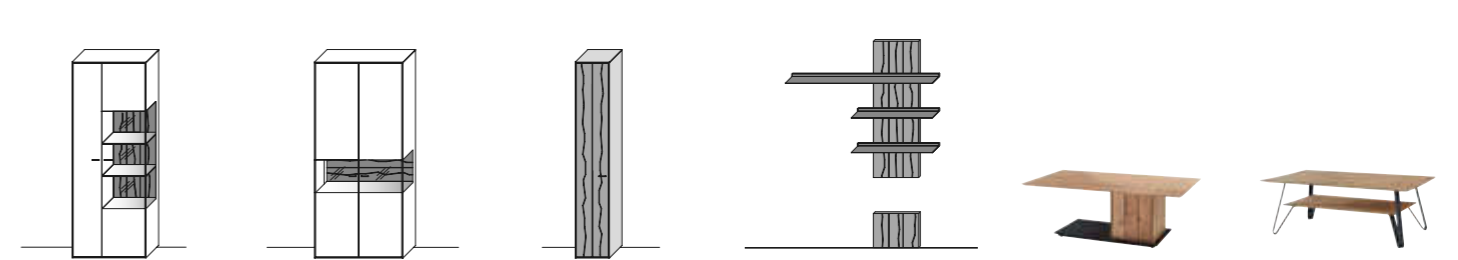

Zeilenschrank, Korpus Lack, Front Lack, wahlweise mit Rückwandakzent Crackeiche, wahlweise spiegelverkehrt, wahlweise mit LED-Rückwandbeleuchtung B/H/T: ca. 77 x 206 x 37 cm
Zeilenschrank, Korpus Lack, Front Lack, wahlweise mit Rückwandakzent Crackeiche, wahlweise mit LED-Rückwandbeleuchtung B/H/T: ca. 92 x 206 x 37 cm
Zeilenschrank, Korpus Wildeiche, Front Crackeiche, Türanschlag links oder rechts, B/H/T: ca. 36/47 x 206 x 37 cm
Panel, Crackeiche, Ablage Metall, wahlweise spiegelverkehrt B/H/T: ca. 152 x 206 x 24 cm
Couchtisch, mit Stauraumfach Korpus und Tischplatte Wildeiche, Tür Crackeiche, Bodenplatte Metall L/B/H: ca. 120 x 70 x 42 cm
Couchtisch, mit Ablageboden Tischplatte Wildeiche, Beine Metall, L/B/H: ca. 120 x 70 x 43 cm oder 95 x 65 x 43 cm