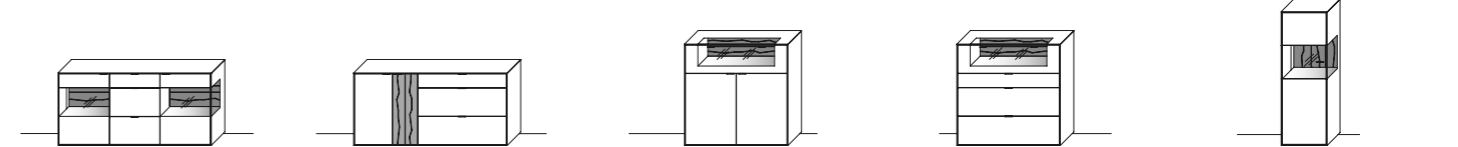

Sideboard, Korpus und Front Lack, wahlweise mit Rückwandakzent Crackeiche, wahlweise mit LED-Rückwandbeleuchtung B/H/T: ca. 182 x 88 x 45 cm
Sideboard, Korpus und Front Lack, Akzent Crackeiche, wahlweise spiegelverkehrt B/H/T: ca. 182 x 88 x 45 cm
Highboard, Korpus Lack, Front Lack, wahlweise mit Rückwandakzent Crackeiche, wahlweise mit LED-Rückwandbeleuchtung B/H/T: ca. 122 x 122 x 45 cm
Highboard, Korpus Lack, Front Lack, wahlweise mit Rückwandakzent Crackeiche, wahlweise mit LED-Rückwandbeleuchtung B/H/T: ca. 122 x 122 x 45 cm
Highboard, Korpus Lack, Front Lack, wahlweise mit Rückwandakzent Crackeiche, Türanschlag links oder rechts, wahlweise mit LED-Rückwandbeleuchtung B/H/T: ca. 47 x 138 x 37 cm