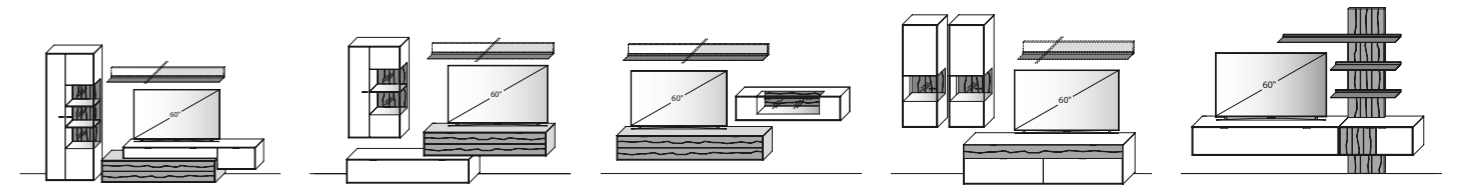

Dieter Knoll

HIER GEHT'S ZUM PRODUKTFILM:

ALLES IST PLANBAR, ALLES IST MACHBAR!

LASSEN SIE SICH INSPIRIEREN!

AUSZUG AUS DEM UMFANGREICHEN TYPENPLAN

Kombination wahlweise spiegelverkehrt, wahlweise mit Beleuchtung B/H/T: ca. 335 x 206 x 45 cm
Kombination wahlweise spiegelverkehrt, wahlweise mit Beleuchtung B/H/T: ca. 294 x 203 x 45 cm
Kombination wahlweise spiegelverkehrt, wahlweise mit Beleuchtung B/H/T: ca. 324 x 188 x 37 cm
Kombination wahlweise spiegelverkehrt, wahlweise mit Beleuchtung B/H/T: ca. 296 x 211 x 45 cm
Kombination wahlweise spiegelverkehrt, wahlweise mit Beleuchtung B/H/T: ca. 274 x 206 x 37 cm