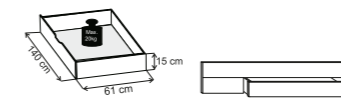

KOMPAKTETTEN

Abb.1

Abb.2

» Abb. 1: ohne Bettkasten im Kopfteil
» Abb. 2: mit Bettkasten im Kopfteil, Kopfteil schräg gestellt
» Bettseitenhöhe wahlweise 43 oder 53 cm
» Liegefläche ca. 180/200 x 190/200/210/220 cm

KOMFORT-EINZELBETT

» Liegefläche ca. 90/100/120 x 190/200/210/220 cm

BETTKASTEN

» Großraum-Bett Schubkasten inkl. Fußteilverblendung, paarweise
» Nur für Kompaktbetten
» Für Liegeflächenbreite 180 oder 200 cm, Bettseitenhöhe 43 und 53 cm erhältlich