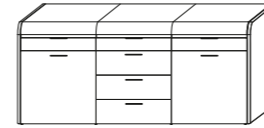

4 Schubkästen, untere 3 Schubkästen wahlweise in Lack Bianco weiß, B/H/T: ca. 96 x 84 x 42 cm

2 Türen, 1 Schubkasten, Türen wahlweise in Lack Bianco weiß, B/H/T: ca. 96 x 84 x 42 cm

1 Tür + 1 Schubkasten links, 4 Schubkästen rechts, wahlweise spiegelverkehrt, untere 3 Schubkästen und Tür wahlweise in Lack Bianco weiß, B/H/T: ca. 126 x 84 x 42 cm

ABSCHLUSSREGAL

links oder rechts B/H/T: ca. 42 x 84 x 42 cm

2 Türen, 6 Schubkästen, untere 3 Schubkästen und Türen wahlweise in Lack Bianco weiß, B/H/T: ca. 186 x 84 x 42 cm

Eckanbaurolle mit Klappe und herausnehmbarem Wäschesack, B/H/T: ca. 45 x 84 x 45 cm