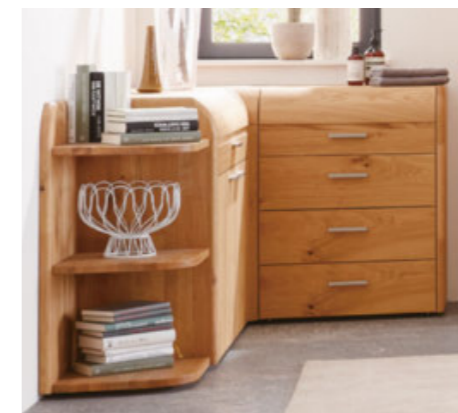

ECKKOMMODE ALS GELUNGENE ERGÄNZUNG