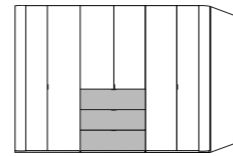

6-türig, 2. - 5. Tür in Lack Bianco weiß mit Riegel in „Chopped Wood“ Optik, wahlweise mit LED-Riegelbeleuchtung, B/H/T: ca. 302 x 223/239 x 61 cm

4-türig, Front Balkeneiche furniert, 3x 100er Schubkästen mittig, B/H/T: ca. 202 x 223/239 x 61 cm

5-türig, Front Balkeneiche furniert, 3x 50er Schubkästen mittig, B/H/T: ca. 252 x 223/239 x 61 cm

6-türig, Front Balkeneiche furniert, 3x 100er Schubkästen mittig, B/H/T: ca. 302 x 223/239 x 61 cm

4-türig, Front Balkeneiche furniert, 3x 100er Schubkästen mittig, Schubkästen in Lack Bianco weiß, B/H/T: ca. 202 x 223/239 x 61 cm

5-türig, Front Balkeneiche furniert, 3x 50er Schubkästen mittig, Schubkästen in Lack Bianco weiß, B/H/T: ca. 252 x 223/239 x 61 cm

6-türig, Front Balkeneiche furniert, 3x 100er Schubkästen mittig, Schubkästen in Lack Bianco weiß, B/H/T: ca. 302 x 223/239 x 61 cm

SONDERANFERTIGUNGEN

Höhen-, Breiten- und Tiefenkürzungen sowie Abschrägungen seitlich und hinten möglich

INNENAUSSTATTUNG

Schubkasteneinsatz mit Holzfront, wahlweise 2 oder 3 Schubkästen, Breite wahlweise ca. 50 oder 100 cm, Höhe ca. 44 cm