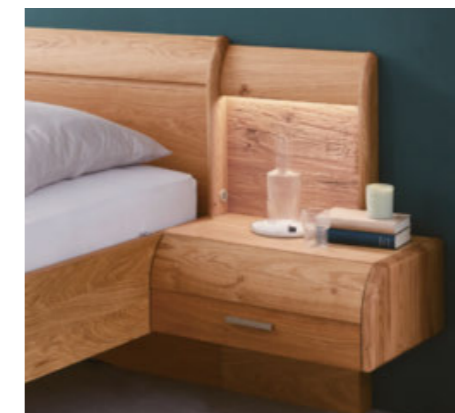

EDLES BALKENEICHEFURNIER MIT GEWÖLBTEN DETAILS