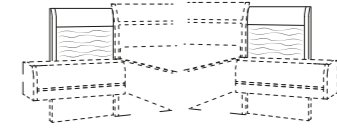

Schubkasteneinsatz mit Glasfront, 1 kleiner und 2 große Schubkästen, Breite ca. 100 cm, Höhe ca. 56 cm

Doppelfachunterteilung mit Mittelwand rechts, 2 oder 4 Einlegeböden, links 1 Kleiderstange, Breite ca. 100 cm, Höhe ca. 143 oder 171 cm

FARBAUSWAHL

Korpus und Front Balkeneiche furniert

Absetzung Lack Bianco weiß matt

BETTEN

mit Liegenfußteil, Liegefläche ca. 100/120/140/180/200 x 190/200/210/220 cm

mit hohem Fußteil, Liegefläche ca. 100/120/140/180/200 x 190/200/210/220 cm

Bett Schubkasten links oder rechts

NACHTSCHRÄNKE

Konsole 1 oder 2 Schubkästen, B/H/T: ca. 63/66 x 48 x 42 cm

Konsolenaufsatzpaneel für Hängekonsole, in „chopped wood“ Optik, wahlweise mit Beleuchtung, B/H/T: ca. 45 x 47 x 6 cm