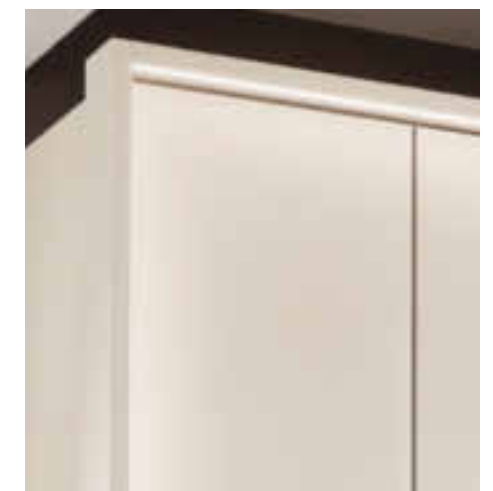

Kombikommode mit ansprechender Front- und Griffgestaltung

Kopfteil mit Füllung in Riffholz massiv und LED-Beleuchtung und Nachtschrank-Panel mit Rauchglasboden und LED-Beleuchtung

Passepartoutrahmen mit umlaufender Beleuchtung