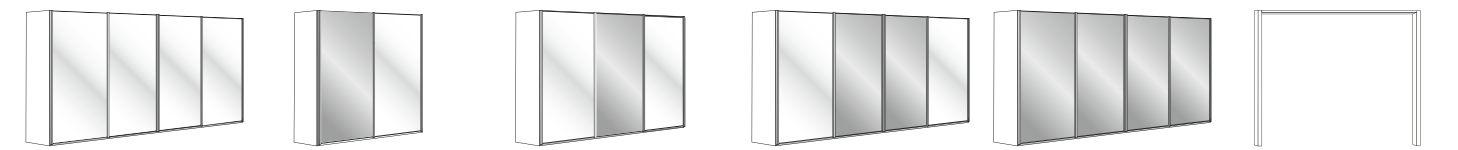

4-türig
mit Front in Glas
B/H/T: ca. 300/330/400 x
217/236 x 67 cm

2-türig
mit Front in Glas und
1 Spiegeltür links oder rechts,
wahlweise auch mit 2 Spiegeltüren
B/H/T: ca. 150/200 x
217/236 x 67 cm

3-türig
mit Front in Glas und 1 Spiegeltür
mittig, wahlweise auch mit
3 Spiegeltüren
B/H/T: ca. 150/200/280/300
x 217/236 x 67 cm

4-türig
mit Front in Glas und
2 Spiegeltüren mittig
B/H/T: ca. 300/330/400 x
217/236 x 67 cm

4-türig
mit 4 Spiegeltüren
B/H/T: ca. 300/330/400 x
217/236 x 67 cm

für Dreh- und
Schwebetürenschränke
wahlweise mit Beleuchtung

PASSEPARTOUTRAHMEN

INNENAUSSTATTUNG