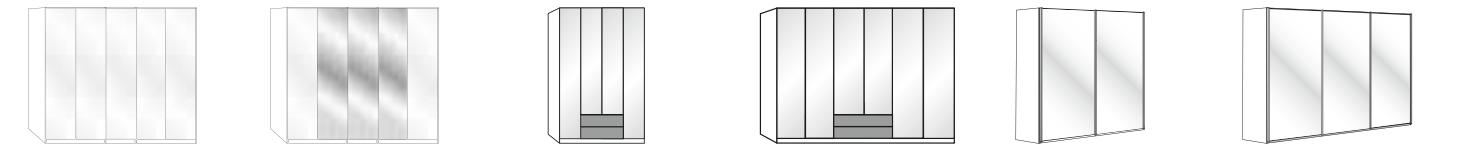

DREHTÜRENSCHRÄNKE

WAHLWEISE MIT KRANZLEISTE MIT ODER OHNE BELEUCHTUNG

1-8-türig
mit Front in Glas, B/H/T: ca.
50/100/150/200/250/300/
350/400 x 216/236 x 58 cm

1-8-türig
mit Front in Glas und
Spiegeltüren, B/H/T: ca.
50/100/150/200/250/300/
350/400 x 216/236 x 58 cm

4-türig
mit Front in Glas, 2 Auszüge oder
wahlweise nur oberer Auszug
in Riffholz massiv, B/H/T: ca. 200
x 216/236 x 58 cm

6-türig
mit Front in Glas, 2 oder 4 Auszüge,
alle oder wahlweise nur obere Aus-
züge in Riffholz massiv, B/H/T: ca.
250/300 x 216/236 x 58 cm

2-türig
mit Front in Glas
B/H/T: ca. 150/200 x
217/236 x 67 cm

3-türig
mit Front in Glas
B/H/T: ca. 225/250/280/300
x 217/236 x 67 cm

SCHWEBETÜRENSCHRÄNKE