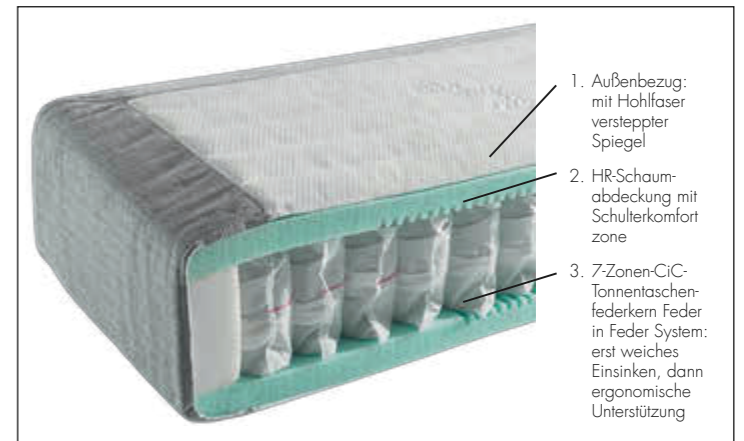

motorische Verstellung per Fernbedienung

Kopfteil Simplon

Fuß Pizzano

AUSZUG AUS DER STOFF-
UND FARBAUSWAHL

GUT SCHLAFEN, ERHOLT AUFWACHEN

Die Caira-Boxspringbetten sind mit Taschenfederkern-Unterbauten ausgestattet, welche optional mit elektromotorischer Verstellung erhältlich sind, die Sie komfortabel mit Fernbedienung steuern können. Die aufliegenden Matratzen erhalten Sie in den Härtegraden H2 bis H5, in zahlreichen Größen sowie in Über- bzw. Unterlänge. Wählen Sie zwischen 7-Zonen- und 7-Zonen-CiC-Tonnentaschenfederkernmatratzen und der Interkontinental-Matratze mit integriertem Topper. Für beste Bequemlichkeit und sensible Entlastung sorgen nicht zuletzt die drei verschiedenen Gel-Topper. Entdecken Sie die herausragende Qualität und erleben Sie Schlafkomfort der Extraklasse.

Piagetto silber

Dieter Knoll

MATRATZEN

1. Wählen Sie aus 4 verschiedenen Kopfteilen
2. Wählen Sie aus 3 verschiedenen Toppertypen
3. Wählen Sie aus 4 verschiedenen Matratzen in verschiedenen Härtegraden
4. Wählen Sie aus 5 verschiedenen Fußvarianten

Interkontinental-Matratze, die „königliche Matratze“ für höchsten Komfort

MATRATZENKERNE

QUALITÄT, DIE SIE SPÜREN

Jedes Caira-Boxspringbett wird in handwerklicher Arbeit für Sie gefertigt. Die geschmackvollen Bezüge bieten hervorragende Pflegeeigenschaften sowie hohe Scheuerbeständigkeit. Dabei punkten die Betten mit angenehmer Haptik und klarer Formsprache. Freuen Sie sich auf Ihr neues Designer-Boxspringbett aus dem Hause Dieter Knoll.