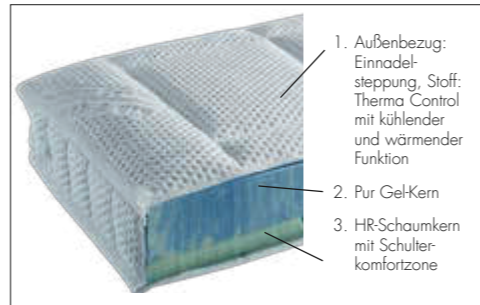

motorische Verstellung per Fernbedienung

Kopfteil Simplon

Fuß Pizzano

AUSZUG AUS DER STOFF-
UND FARBAUSWAHL

GUT SCHLAFEN, ERHOLT AUFWACHEN

Die Caira-Boxspringbetten sind mit Taschenfederkern-Unterbauten ausgestattet, welche optional mit elektromotorischer Verstellung erhältlich sind, die Sie komfortabel mit Fernbedienung steuern können. Die aufliegenden Matratzen erhalten Sie in den Härtegraden H2 bis H5, in zahlreichen Größen sowie in Über- bzw. Unterlänge. Wählen Sie zwischen 7-Zonen- und 7-Zonen-CiC-Tonnentaschenfederkernmatratzen und der Interkontinental-Matratze mit integriertem Topper. Für beste Bequemlichkeit und sensible Entlastung sorgen nicht zuletzt die drei verschiedenen Gel-Topper. Entdecken Sie die herausragende Qualität und erleben Sie Schlafkomfort der Extraklasse.

Kopfteil Scarlet

Interkontinental-Matratze mit integriertem Topper

TYPENPLAN

KOPFTEILE

Simplon
Höhe ca. 122 cm, Multimaß-Kopfteil kürzbar in 5 cm Schritten von ca. 120 bis auf ca. 80 cm

Facet
Höhe ca. 122 cm, optisch zweigeteilt ab 160 cm Breite

Vitra
Höhe ca. 133 cm, Karosteppung (kürzbar um 1 Reihe Karos)

Scarlet
Höhe ca. 120 cm, Karosteppung

TOPPER

Liegefläche ca. 80/90/100/120/140/160/180/200 x 200 cm

Gel-Art mit ca. 8 cm Kernhöhe

Pur-Gel mit ca. 9 cm Kernhöhe

Piagetto silber

Dieter Knoll

MATRATZEN

1. Wählen Sie aus 4 verschiedenen Kopfteilen
2. Wählen Sie aus 3 verschiedenen Toppertypen
3. Wählen Sie aus 4 verschiedenen Matratzen in verschiedenen Härtegraden
4. Wählen Sie aus 5 verschiedenen Fußvarianten