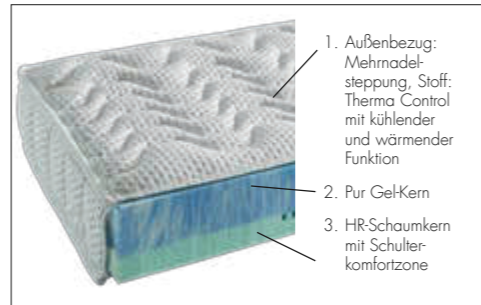

motorische Verstellung per Fernbedienung

Kopfteil Simplon

Fuß Pizzano

AUSZUG AUS DER STOFF-
UND FARBAUSWAHL

GUT SCHLAFEN, ERHOLT AUFWACHEN

Die Caira-Boxspringbetten sind mit Taschenfederkern-Unterbauten ausgestattet, welche optional mit elektromotorischer Verstellung erhältlich sind, die Sie komfortabel mit Fernbedienung steuern können. Die aufliegenden Matratzen erhalten Sie in den Härtegraden H2 bis H5, in zahlreichen Größen sowie in Über- bzw. Unterlänge. Wählen Sie zwischen 7-Zonen- und 7-Zonen-CiC-Tonnentaschenfederkernmatratzen und der Interkontinental-Matratze mit integriertem Topper. Für beste Bequemlichkeit und sensible Entlastung sorgen nicht zuletzt die drei verschiedenen Gel-Topper. Entdecken Sie die herausragende Qualität und erleben Sie Schlafkomfort der Extraklasse.

Kopfteil Scarlet

Interkontinental-Matratze mit integriertem Topper

TYPENPLAN

KOPFTEILE

Simplon
Höhe ca. 122 cm, Multimaß-Kopfteil kürzbar in 5 cm Schritten von ca. 120 bis auf ca. 80 cm

Facet
Höhe ca. 122 cm, optisch zweigeteilt ab 160 cm Breite

Vitra
Höhe ca. 133 cm, Karosteppung (kürzbar um 1 Reihe Karos)

Scarlet
Höhe ca. 120 cm, Karosteppung

TOPPER

Liegefläche ca. 80/90/100/120/140/160/180/200 x 200 cm

Gel-Art mit ca. 8 cm Kernhöhe

Pur-Gel mit ca. 9 cm Kernhöhe

Piagetto silber

Dieter Knoll

MATRATZEN

1. Wählen Sie aus 4 verschiedenen Kopfteilen
2. Wählen Sie aus 3 verschiedenen Toppertypen
3. Wählen Sie aus 4 verschiedenen Matratzen in verschiedenen Härtegraden
4. Wählen Sie aus 5 verschiedenen Fußvarianten