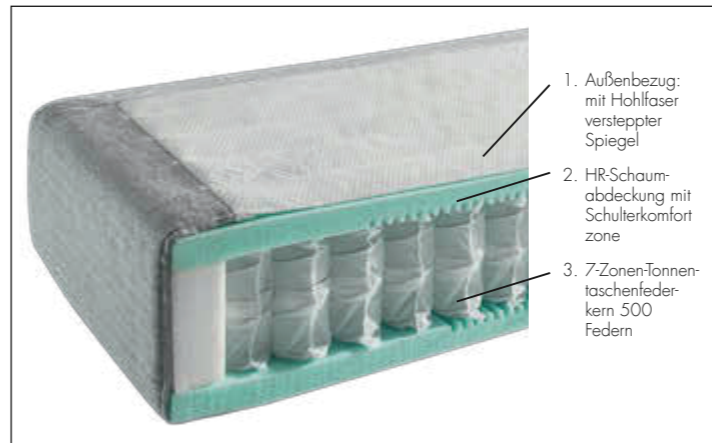

motorische Verstellung per Fernbedienung

Kopfteil Simplon

Fuß Pizzano

AUSZUG AUS DER STOFF-
UND FARBAUSWAHL

GUT SCHLAFEN, ERHOLT AUFWACHEN

Die Caira-Boxspringbetten sind mit Taschenfederkern-Unterbauten ausgestattet, welche optional mit elektromotorischer Verstellung erhältlich sind, die Sie komfortabel mit Fernbedienung steuern können. Die aufliegenden Matratzen erhalten Sie in den Härtegraden H2 bis H5, in zahlreichen Größen sowie in Über- bzw. Unterlänge. Wählen Sie zwischen 7-Zonen- und 7-Zonen-CiC-Tonnentaschenfederkernmatratzen und der Interkontinental-Matratze mit integriertem Topper. Für beste Bequemlichkeit und sensible Entlastung sorgen nicht zuletzt die drei verschiedenen Gel-Topper. Entdecken Sie die herausragende Qualität und erleben Sie Schlafkomfort der Extraklasse.

Piagetto silber

Dieter Knoll

MATRATZEN

1. Wählen Sie aus 4 verschiedenen Kopfteilen
2. Wählen Sie aus 3 verschiedenen Toppertypen
3. Wählen Sie aus 4 verschiedenen Matratzen in verschiedenen Härtegraden
4. Wählen Sie aus 5 verschiedenen Fußvarianten

Interkontinental-Matratze, die „königliche Matratze“ für höchsten Komfort

MATRATZENKERNE

QUALITÄT, DIE SIE SPÜREN

Jedes Caira-Boxspringbett wird in handwerklicher Arbeit für Sie gefertigt. Die geschmackvollen Bezüge bieten hervorragende Pflegeeigenschaften sowie hohe Scheuerbeständigkeit. Dabei punkten die Betten mit angenehmer Haptik und klarer Formsprache. Freuen Sie sich auf Ihr neues Designer-Boxspringbett aus dem Hause Dieter Knoll.