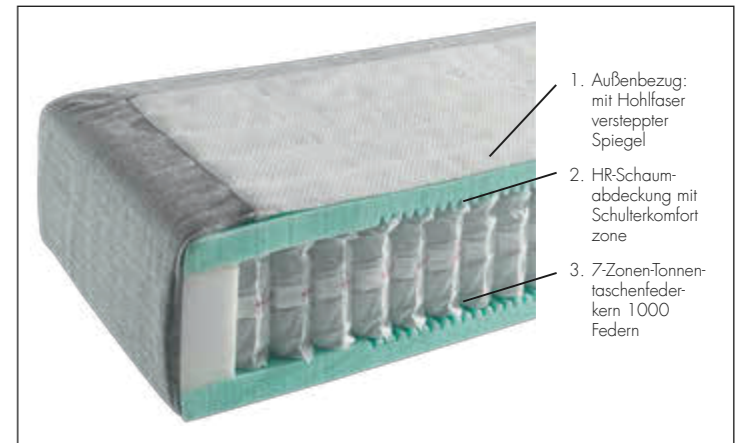

motorische Verstellung per Fernbedienung

Kopfteil Simplon

Fuß Pizzano

AUSZUG AUS DER STOFF-
UND FARBAUSWAHL

GUT SCHLAFEN, ERHOLT AUFWACHEN

Die Caira-Boxspringbetten sind mit Taschenfederkern-Unterbauten ausgestattet, welche optional mit elektromotorischer Verstellung erhältlich sind, die Sie komfortabel mit Fernbedienung steuern können. Die aufliegenden Matratzen erhalten Sie in den Härtegraden H2 bis H5, in zahlreichen Größen sowie in Über- bzw. Unterlänge. Wählen Sie zwischen 7-Zonen- und 7-Zonen-CiC-Tonnentaschenfederkernmatratzen und der Interkontinental-Matratze mit integriertem Topper. Für beste Bequemlichkeit und sensible Entlastung sorgen nicht zuletzt die drei verschiedenen Gel-Topper. Entdecken Sie die herausragende Qualität und erleben Sie Schlafkomfort der Extraklasse.

Piagetto silber

Dieter Knoll

MATRATZEN

1. Wählen Sie aus 4 verschiedenen Kopfteilen
2. Wählen Sie aus 3 verschiedenen Toppertypen
3. Wählen Sie aus 4 verschiedenen Matratzen in verschiedenen Härtegraden
4. Wählen Sie aus 5 verschiedenen Fußvarianten

Interkontinental-Matratze, die „königliche Matratze“ für höchsten Komfort

MATRATZENKERNE

QUALITÄT, DIE SIE SPÜREN

Jedes Caira-Boxspringbett wird in handwerklicher Arbeit für Sie gefertigt. Die geschmackvollen Bezüge bieten hervorragende Pflegeeigenschaften sowie hohe Scheuerbeständigkeit. Dabei punkten die Betten mit angenehmer Haptik und klarer Formsprache. Freuen Sie sich auf Ihr neues Designer-Boxspringbett aus dem Hause Dieter Knoll.