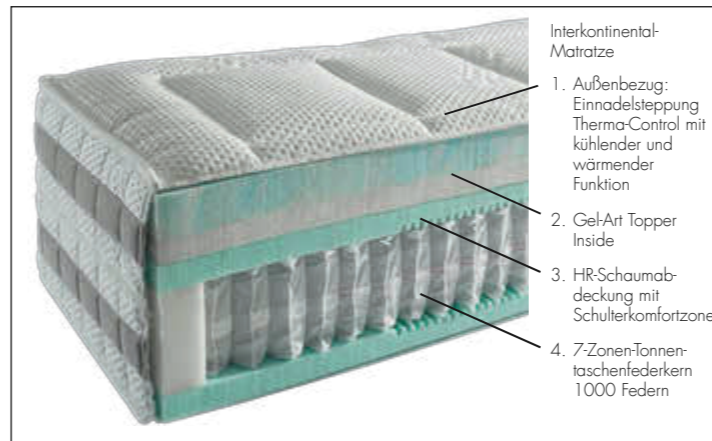

motorische Verstellung per Fernbedienung

Kopfteil Simplon

Fuß Pizzano

AUSZUG AUS DER STOFF-
UND FARBAUSWAHL

GUT SCHLAFEN, ERHOLT AUFWACHEN

Die Caira-Boxspringbetten sind mit Taschenfederkern-Unterbauten ausgestattet, welche optional mit elektromotorischer Verstellung erhältlich sind, die Sie komfortabel mit Fernbedienung steuern können. Die aufliegenden Matratzen erhalten Sie in den Härtegraden H2 bis H5, in zahlreichen Größen sowie in Über- bzw. Unterlänge. Wählen Sie zwischen 7-Zonen- und 7-Zonen-CiC-Tonnentaschenfederkernmatratzen und der Interkontinental-Matratze mit integriertem Topper. Für beste Bequemlichkeit und sensible Entlastung sorgen nicht zuletzt die drei verschiedenen Gel-Topper. Entdecken Sie die herausragende Qualität und erleben Sie Schlafkomfort der Extraklasse.

Piagetto silber

Dieter Knoll

MATRATZEN

1. Wählen Sie aus 4 verschiedenen Kopfteilen
2. Wählen Sie aus 3 verschiedenen Toppertypen
3. Wählen Sie aus 4 verschiedenen Matratzen in verschiedenen Härtegraden
4. Wählen Sie aus 5 verschiedenen Fußvarianten

Interkontinental-Matratze, die „königliche Matratze“ für höchsten Komfort

MATRATZENKERNE

QUALITÄT, DIE SIE SPÜREN

Jedes Caira-Boxspringbett wird in handwerklicher Arbeit für Sie gefertigt. Die geschmackvollen Bezüge bieten hervorragende Pflegeeigenschaften sowie hohe Scheuerbeständigkeit. Dabei punkten die Betten mit angenehmer Haptik und klarer Formsprache. Freuen Sie sich auf Ihr neues Designer-Boxspringbett aus dem Hause Dieter Knoll.