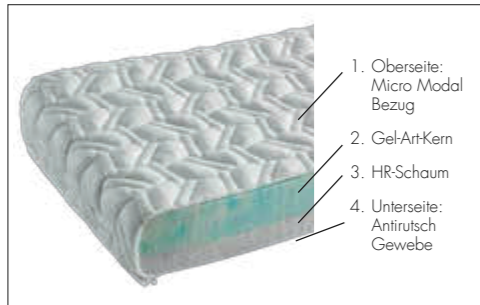

motorische Verstellung per Fernbedienung

Kopfteil Simplon

Fuß Pizzano

AUSZUG AUS DER STOFF-
UND FARBAUSWAHL

GUT SCHLAFEN, ERHOLT AUFWACHEN

Die Caira-Boxspringbetten sind mit Taschenfederkern-Unterbauten ausgestattet, welche optional mit elektromotorischer Verstellung erhältlich sind, die Sie komfortabel mit Fernbedienung steuern können. Die aufliegenden Matratzen erhalten Sie in den Härtegraden H2 bis H5, in zahlreichen Größen sowie in Über- bzw. Unterlänge. Wählen Sie zwischen 7-Zonen- und 7-Zonen-CiC-Tonnentaschenfederkernmatratzen und der Interkontinental-Matratze mit integriertem Topper. Für beste Bequemlichkeit und sensible Entlastung sorgen nicht zuletzt die drei verschiedenen Gel-Topper. Entdecken Sie die herausragende Qualität und erleben Sie Schlafkomfort der Extraklasse.

Kopfteil Scarlet

Interkontinental-Matratze mit integriertem Topper

TYPENPLAN

KOPFTEILE

Simplon
Höhe ca. 122 cm, Multimaß-Kopfteil kürzbar in 5 cm Schritten von ca. 120 bis auf ca. 80 cm

Facet
Höhe ca. 122 cm, optisch zweigeteilt ab 160 cm Breite

Vitra
Höhe ca. 133 cm, Karosteppung (kürzbar um 1 Reihe Karos)

Scarlet
Höhe ca. 120 cm, Karosteppung

TOPPER

Liegefläche ca. 80/90/100/120/140/160/180/200 x 200 cm

Gel-Art mit ca. 8 cm Kernhöhe

Pur-Gel mit ca. 9 cm Kernhöhe

NACHTKONSOLEN

Cupid
B/H/T:
ca. 49 x 33 x 41 cm

Calvo
B/H/T:
ca. 49 x 59 x 41 cm

FUSSVARIANTEN

schwebende Optik

Pizzano schwarz

Pizzano silber

Piagetto schwarz