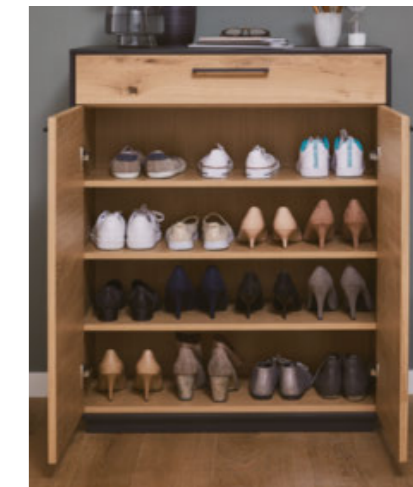

Dieter Knoll

Dieter Knoll

SAVONA – TOP DESIGN FÜR IHREN EINGANGSBEREICH

Savona überzeugt mit vielen Eigenschaften, die Ihrem Eingangsbereich eine hochwertige Optik und durchdachte Struktur verleihen. Das geradlinige Design schenkt Ihnen alle Möglichkeiten, Ihren individuellen Stil umzusetzen. Hochwertigste Furniere in Balkeneiche und Eiche zaubern mit ausdrucksstarken Lackkorpus faszinierende Kontraste. Freuen Sie sich auf komfortable Möbelstücke und stellen Sie aus Schuhkommoden, Spiegeln, Paneelen, Bänken und Schränken Ihr persönliches Garderoben-Interieur zusammen. Passen Sie Ihre Einrichtung Ihren persönlichen Bedürfnissen und Räumlichkeiten an.

SCHUHKOMMODE FÜR CA. 12 PAAR SCHUHE

SCHUHKOMMODE FÜR CA. 16 PAAR SCHUHE

MEHR
INFOS:

www.dieter-knoll-collection.com

SCHUHKOMMODE FÜR CA. 36 PAAR SCHUHE

HOCHWERTIGER DIELENSCHRANK MIT GROSSZÜGIGEM STAUERAUM