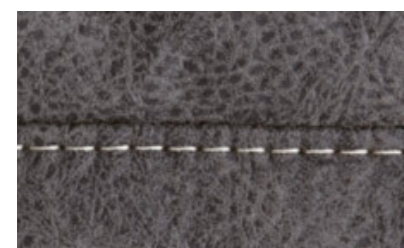

Kappnaht mit Kontrastfaden beige

Kappnaht ohne Kontrastfaden

GROSSE STOFF- UND LEDERAUSWAHL (BEISPIEL)

OPTIONALE AUSSTATTUNG

Vorziehbank motorisch,
der Sitz lässt sich bis zu
ca. 19 cm nach vorne
ausziehen