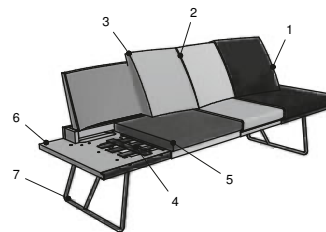

**MEHR  
INFOS:**  
[www.dieter-knoll-collection.com](http://www.dieter-knoll-collection.com)

Kufe Edelstahl

Stuhl mit Drehfunktion

frei im Raum aufstellbar

Bankelement mit glattem Sitz und Rücken

## AUSZUG AUS DEM TYPENPLAN

ALLES IST PLANBAR, ALLES IST MACHBAR! LASSEN SIE SICH INSPIRIEREN!

Einzelbänke 2-sitzig  
B/H/T: ca. 168/178/188/198/208/218/228/238 x  
90 x 74 cm

Eckbänke, wahlweise mit Rundecke und 1 Sofkissen,  
wahlweise spiegelverkehrt  
B/H/T: ca.  
197/207/217/227/237/247/257/267/277 x 90 x 176/186 cm