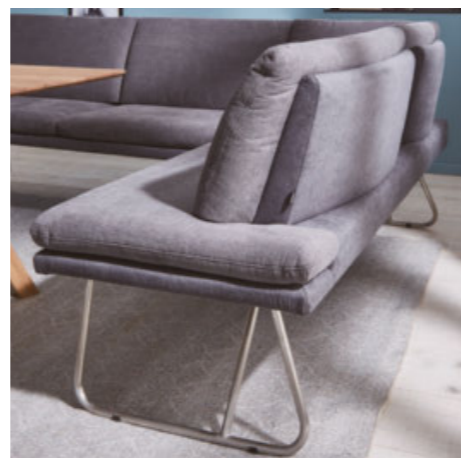

## MONDELLO – DESIGN-ESSGRUPPE MIT PERFEKTEM KOMFORT

Mit Mondello wird geselliger Genuss einfach noch moderner, edler und komfortabler. Die große Auswahl an Sitzgruppen, Bänken und Stühlen in Stoff und echtem Leder sorgt für eine genau auf Ihre Bedürfnisse abgestimmte Einrichtung. Viskoelastische Technologie schenkt Ihnen dabei exzellente Bequemlichkeit. Wählen Sie außerdem aus zahlreichen, verschiedenen Fußgestellen und Gestaltungsvarianten der Polster in Sitz und Rücken und setzen Sie so wunderschöne optische Akzente.

**MEHR  
INFOS:**  
[www.dieter-knoll-collection.com](http://www.dieter-knoll-collection.com)

Kufe Edelstahl

Stuhl mit Drehfunktion

frei im Raum aufstellbar

Bankelement mit glattem Sitz und Rücken