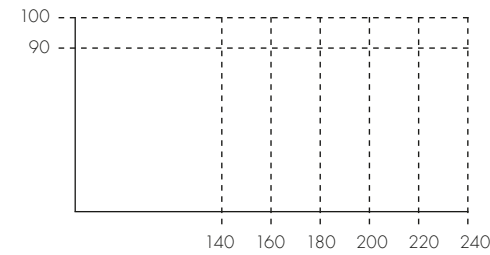

bequem gepolsterte Solobank mit filigranem Metallgestell

frei im Raum aufstellbar

außergewöhnliches Tischkantendesign

Essplatzinterieur der Spitzenklasse

WELCHEN ESSTISCH MÖCHTEN SIE KREIEREN?

Mit Tischsystem Mars werden Sie zum Designer. Gleich 11 Tischplatten und zahlreiche Tischplattengrößen warten darauf, von Ihnen entdeckt zu werden. Auch die Ergänzung mit Ansteckplatten ist bei vielen Tischen möglich und vergrößert spontan Ihren Essplatz. Als besonderes Extra können Sie auch die für Sie passende Kantenausführung wählen, welche in 6 verschiedenen Gestaltungen möglich ist. Ob gerade, organische oder Schweizer Kante oder als Air Platte: Setzen Sie hier gekonnte, zusätzliche Akzente.

PLATTENGRÖSSEN

Gestell Pulverbeschichtet schwarz, Tischplattenstärke 3 cm, L/B/H: ca. 140/160/180/200/220/240 x 90/100 x 76 cm

wahlweise mit Ansteckplatten (L/B: ca. 50 x 90/100 cm), möglich bei Kantenausführung Gerade, Organisch und Schweizer Kante