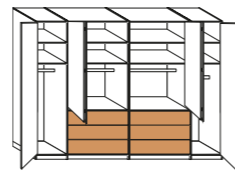

SCHWEBETÜRENSCHRÄNKE

Abb.1

Abb.2

- » Abb. 1: Front aus Massivholz, mittlere Tür mit Parsol-Bronze-Spiegel oder mit Glas champagner abgesetzt
- » Abb. 2: Front aus Massivholz, mittlere Türen mit Parsol-Bronze-Spiegel oder mit Glas champagner abgesetzt
- » B/H/T: ca. 250/300/330/400 x 216/236 x 67 cm

GLEITTÜREN-PANORAMASCHRÄNKE

- » Front Glas champagner, 1-bis 8-türig
- » B/H/T: ca. 50/100/150/200/250/300/350/400 x 216 x 58 cm
- » Front Glas champagner mit Parsol-Bronze-Spiegeltüren, 1-bis 8-türig
- » B/H/T: ca. 50/100/150/200/250/300/350/400 x 216 x 58 cm

GLEITTÜREN-PANORAMA-FUNKTIONSSCHRÄNKE

- » Front wahlweise in Glas champagner oder mit Spiegel, Auszüge massiv
- » 1-türig, 3 Auszüge
- » B/H/T: ca. 50 x 216 x 58 cm
- » Front wahlweise in Glas champagner oder mit Spiegeln, Auszüge massiv
- » 2-türig, 3 Auszüge
- » B/H/T: ca. 100 x 216 x 58 cm
- » Front Glas champagner, 1 Spiegeltür mittig, Auszüge massiv
- » 3-türig, 3 Auszüge
- » B/H/T: ca. 150 x 216 x 58 cm
- » Front Glas champagner, 2 Spiegeltüren mittig, Auszüge massiv
- » 4-türig, 3 Auszüge
- » B/H/T: ca. 200 x 216 x 59 cm

- » Front Glas champagner, 3 Spiegeltüren mittig, Auszüge massiv
- » 5-türig, 3 Auszüge
- » B/H/T: ca. 250 x 216 x 58 cm
- » Front Glas champagner, 2 Spiegeltüren mittig, Auszüge massiv
- » 6-türig, 3 Auszüge
- » B/H/T: ca. 300 x 216 x 58 cm
- » Front Glas champagner, 4 Spiegeltüren mittig, Auszüge massiv
- » 6-türig, 6 Auszüge
- » B/H/T: ca. 300 x 216 x 58 cm