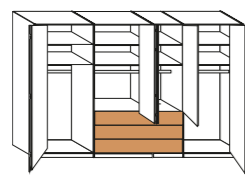

SCHWEBETÜRENSCHRÄNKE

Abb.1

Abb.2

- » Abb. 1: Front aus Massivholz, mittlere Tür mit Parsol-Bronze-Spiegel oder mit Glas champagner abgesetzt
- » Abb. 2: Front aus Massivholz, mittlere Türen mit Parsol-Bronze-Spiegel oder mit Glas champagner abgesetzt
- » B/H/T: ca. 250/300/330/400 x 216/236 x 67 cm

GLEITTÜREN-PANORAMASCHRÄNKE

- » Front Glas champagner, 1-bis 8-türig
- » B/H/T: ca. 50/100/150/200/250/300/350/400 x 216 x 58 cm
- » Front Glas champagner mit Parsol-Bronze-Spiegeltüren, 1-bis 8-türig
- » B/H/T: ca. 50/100/150/200/250/300/350/400 x 216 x 58 cm

GLEITTÜREN-PANORAMA-FUNKTIONSSCHRÄNKE

- » Front wahlweise in Glas champagner oder mit Spiegel, Auszüge massiv
- » 1-türig, 3 Auszüge
- » B/H/T: ca. 50 x 216 x 58 cm
- » Front wahlweise in Glas champagner oder mit Spiegeln, Auszüge massiv
- » 2-türig, 3 Auszüge
- » B/H/T: ca. 100 x 216 x 58 cm
- » Front Glas champagner, 1 Spiegeltür mittig, Auszüge massiv
- » 3-türig, 3 Auszüge
- » B/H/T: ca. 150 x 216 x 58 cm
- » Front Glas champagner, 2 Spiegeltüren mittig, Auszüge massiv
- » 4-türig, 3 Auszüge
- » B/H/T: ca. 200 x 216 x 59 cm

- » Front Glas champagner, 3 Spiegeltüren mittig, Auszüge massiv
- » 5-türig, 3 Auszüge
- » B/H/T: ca. 250 x 216 x 58 cm
- » Front Glas champagner, 2 Spiegeltüren mittig, Auszüge massiv
- » 6-türig, 3 Auszüge
- » B/H/T: ca. 300 x 216 x 58 cm
- » Front Glas champagner, 4 Spiegeltüren mittig, Auszüge massiv
- » 6-türig, 6 Auszüge
- » B/H/T: ca. 300 x 216 x 58 cm