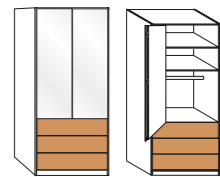

SCHWEBETÜRENSCHRÄNKE

Abb.1

Abb.2

- » Abb. 1: Front aus Massivholz, mittlere Tür mit Parsol-Bronze-Spiegel oder mit Glas champagner abgesetzt
- » Abb. 2: Front aus Massivholz, mittlere Türen mit Parsol-Bronze-Spiegel oder mit Glas champagner abgesetzt
- » B/H/T: ca. 250/300/330/400 x 216/236 x 67 cm

GLEITTÜREN-PANORAMASCHRÄNKE

- » Front Glas champagner, 1-bis 8-türig
- » B/H/T: ca. 50/100/150/200/250/300/350/400 x 216 x 58 cm
- » Front Glas champagner mit Parsol-Bronze-Spiegeltüren, 1-bis 8-türig
- » B/H/T: ca. 50/100/150/200/250/300/350/400 x 216 x 58 cm

GLEITTÜREN-PANORAMA-FUNKTIONSSCHRÄNKE

- » Front wahlweise in Glas champagner oder mit Spiegel, Auszüge massiv
- » 1-türig, 3 Auszüge
- » B/H/T: ca. 50 x 216 x 58 cm
- » Front wahlweise in Glas champagner oder mit Spiegeln, Auszüge massiv
- » 2-türig, 3 Auszüge
- » B/H/T: ca. 100 x 216 x 58 cm
- » Front Glas champagner, 1 Spiegeltür mittig, Auszüge massiv
- » 3-türig, 3 Auszüge
- » B/H/T: ca. 150 x 216 x 58 cm
- » Front Glas champagner, 2 Spiegeltüren mittig, Auszüge massiv
- » 4-türig, 3 Auszüge
- » B/H/T: ca. 200 x 216 x 59 cm

- » Front Glas champagner, 3 Spiegeltüren mittig, Auszüge massiv
- » 5-türig, 3 Auszüge
- » B/H/T: ca. 250 x 216 x 58 cm
- » Front Glas champagner, 2 Spiegeltüren mittig, Auszüge massiv
- » 6-türig, 3 Auszüge
- » B/H/T: ca. 300 x 216 x 58 cm
- » Front Glas champagner, 4 Spiegeltüren mittig, Auszüge massiv
- » 6-türig, 6 Auszüge
- » B/H/T: ca. 300 x 216 x 58 cm