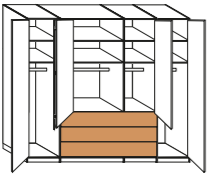

SCHWEBETÜRENSCHRÄNKE

Abb.1

Abb.2

- » Abb. 1: Front aus Massivholz, mittlere Tür mit Parsol-Bronze-Spiegel oder mit Glas champagner abgesetzt
- » Abb. 2: Front aus Massivholz, mittlere Türen mit Parsol-Bronze-Spiegel oder mit Glas champagner abgesetzt
- » B/H/T: ca. 250/300/330/400 x 216/236 x 67 cm

GLEITTÜREN-PANORAMASCHRÄNKE

- » Front Glas champagner, 1-bis 8-türig
- » B/H/T: ca. 50/100/150/200/250/300/350/400 x 216 x 58 cm
- » Front Glas champagner mit Parsol-Bronze-Spiegeltüren, 1-bis 8-türig
- » B/H/T: ca. 50/100/150/200/250/300/350/400 x 216 x 58 cm

GLEITTÜREN-PANORAMA-FUNKTIONSSCHRÄNKE

- » Front wahlweise in Glas champagner oder mit Spiegel, Auszüge massiv
- » 1-türig, 3 Auszüge
- » B/H/T: ca. 50 x 216 x 58 cm
- » Front wahlweise in Glas champagner oder mit Spiegeln, Auszüge massiv
- » 2-türig, 3 Auszüge
- » B/H/T: ca. 100 x 216 x 58 cm
- » Front Glas champagner, 1 Spiegeltür mittig, Auszüge massiv
- » 3-türig, 3 Auszüge
- » B/H/T: ca. 150 x 216 x 58 cm
- » Front Glas champagner, 2 Spiegeltüren mittig, Auszüge massiv
- » 4-türig, 3 Auszüge
- » B/H/T: ca. 200 x 216 x 59 cm

- » Front Glas champagner, 3 Spiegeltüren mittig, Auszüge massiv
- » 5-türig, 3 Auszüge
- » B/H/T: ca. 250 x 216 x 58 cm
- » Front Glas champagner, 2 Spiegeltüren mittig, Auszüge massiv
- » 6-türig, 3 Auszüge
- » B/H/T: ca. 300 x 216 x 58 cm
- » Front Glas champagner, 4 Spiegeltüren mittig, Auszüge massiv
- » 6-türig, 6 Auszüge
- » B/H/T: ca. 300 x 216 x 58 cm