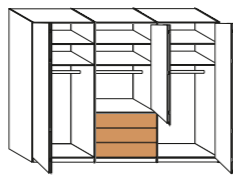

SCHWEBETÜRENSCHRÄNKE

Abb.1

Abb.2

- » Abb. 1: Front aus Massivholz, mittlere Tür mit Parsol-Bronze-Spiegel oder mit Glas champagner abgesetzt
- » Abb. 2: Front aus Massivholz, mittlere Türen mit Parsol-Bronze-Spiegel oder mit Glas champagner abgesetzt
- » B/H/T: ca. 250/300/330/400 x 216/236 x 67 cm

GLEITTÜREN-PANORAMASCHRÄNKE

- » Front Glas champagner, 1-bis 8-türig
- » B/H/T: ca. 50/100/150/200/250/300/350/400 x 216 x 58 cm
- » Front Glas champagner mit Parsol-Bronze-Spiegeltüren, 1-bis 8-türig
- » B/H/T: ca. 50/100/150/200/250/300/350/400 x 216 x 58 cm

GLEITTÜREN-PANORAMA-FUNKTIONSSCHRÄNKE

- » Front wahlweise in Glas champagner oder mit Spiegel, Auszüge massiv
- » 1-türig, 3 Auszüge
- » B/H/T: ca. 50 x 216 x 58 cm
- » Front wahlweise in Glas champagner oder mit Spiegeln, Auszüge massiv
- » 2-türig, 3 Auszüge
- » B/H/T: ca. 100 x 216 x 58 cm
- » Front Glas champagner, 1 Spiegeltür mittig, Auszüge massiv
- » 3-türig, 3 Auszüge
- » B/H/T: ca. 150 x 216 x 58 cm
- » Front Glas champagner, 2 Spiegeltüren mittig, Auszüge massiv
- » 4-türig, 3 Auszüge
- » B/H/T: ca. 200 x 216 x 59 cm

- » Front Glas champagner, 3 Spiegeltüren mittig, Auszüge massiv
- » 5-türig, 3 Auszüge
- » B/H/T: ca. 250 x 216 x 58 cm
- » Front Glas champagner, 2 Spiegeltüren mittig, Auszüge massiv
- » 6-türig, 3 Auszüge
- » B/H/T: ca. 300 x 216 x 58 cm
- » Front Glas champagner, 4 Spiegeltüren mittig, Auszüge massiv
- » 6-türig, 6 Auszüge
- » B/H/T: ca. 300 x 216 x 58 cm