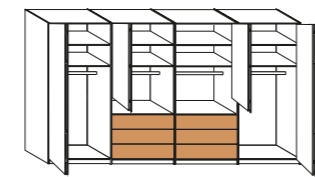

SCHWEBETÜRENSCHRÄNKE

Abb.1

Abb.2

- » Abb. 1: Front aus Massivholz, mittlere Tür mit Parsol-Bronze-Spiegel oder mit Glas champagner abgesetzt
- » Abb. 2: Front aus Massivholz, mittlere Türen mit Parsol-Bronze-Spiegel oder mit Glas champagner abgesetzt
- » B/H/T: ca. 250/300/330/400 x 216/236 x 67 cm

GLEITTÜREN-PANORAMASCHRÄNKE

- » Front Glas champagner, 1-bis 8-türig
- » B/H/T: ca. 50/100/150/200/250/300/350/400 x 216 x 58 cm
- » Front Glas champagner mit Parsol-Bronze-Spiegeltüren, 1-bis 8-türig
- » B/H/T: ca. 50/100/150/200/250/300/350/400 x 216 x 58 cm

GLEITTÜREN-PANORAMA-FUNKTIONSSCHRÄNKE

- » Front wahlweise in Glas champagner oder mit Spiegel, Auszüge massiv
- » 1-türig, 3 Auszüge
- » B/H/T: ca. 50 x 216 x 58 cm
- » Front wahlweise in Glas champagner oder mit Spiegeln, Auszüge massiv
- » 2-türig, 3 Auszüge
- » B/H/T: ca. 100 x 216 x 58 cm
- » Front Glas champagner, 1 Spiegeltür mittig, Auszüge massiv
- » 3-türig, 3 Auszüge
- » B/H/T: ca. 150 x 216 x 58 cm
- » Front Glas champagner, 2 Spiegeltüren mittig, Auszüge massiv
- » 4-türig, 3 Auszüge
- » B/H/T: ca. 200 x 216 x 59 cm

- » Front Glas champagner, 3 Spiegeltüren mittig, Auszüge massiv
- » 5-türig, 3 Auszüge
- » B/H/T: ca. 250 x 216 x 58 cm
- » Front Glas champagner, 2 Spiegeltüren mittig, Auszüge massiv
- » 6-türig, 3 Auszüge
- » B/H/T: ca. 300 x 216 x 58 cm
- » Front Glas champagner, 4 Spiegeltüren mittig, Auszüge massiv
- » 6-türig, 6 Auszüge
- » B/H/T: ca. 300 x 216 x 58 cm