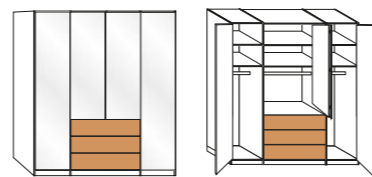

SCHWEBETÜRENSCHRÄNKE

Abb.1

Abb.2

- » Abb. 1: Front aus Massivholz, mittlere Tür mit Parsol-Bronze-Spiegel oder mit Glas champagner abgesetzt
- » Abb. 2: Front aus Massivholz, mittlere Türen mit Parsol-Bronze-Spiegel oder mit Glas champagner abgesetzt
- » B/H/T: ca. 250/300/330/400 x 216/236 x 67 cm

GLEITTÜREN-PANORAMASCHRÄNKE

- » Front Glas champagner, 1-bis 8-türig
- » B/H/T: ca. 50/100/150/200/250/300/350/400 x 216 x 58 cm
- » Front Glas champagner mit Parsol-Bronze-Spiegeltüren, 1-bis 8-türig
- » B/H/T: ca. 50/100/150/200/250/300/350/400 x 216 x 58 cm

GLEITTÜREN-PANORAMA-FUNKTIONSSCHRÄNKE

- » Front wahlweise in Glas champagner oder mit Spiegel, Auszüge massiv
- » 1-türig, 3 Auszüge
- » B/H/T: ca. 50 x 216 x 58 cm
- » Front wahlweise in Glas champagner oder mit Spiegeln, Auszüge massiv
- » 2-türig, 3 Auszüge
- » B/H/T: ca. 100 x 216 x 58 cm
- » Front Glas champagner, 1 Spiegeltür mittig, Auszüge massiv
- » 3-türig, 3 Auszüge
- » B/H/T: ca. 150 x 216 x 58 cm
- » Front Glas champagner, 2 Spiegeltüren mittig, Auszüge massiv
- » 4-türig, 3 Auszüge
- » B/H/T: ca. 200 x 216 x 59 cm

- » Front Glas champagner, 3 Spiegeltüren mittig, Auszüge massiv
- » 5-türig, 3 Auszüge
- » B/H/T: ca. 250 x 216 x 58 cm
- » Front Glas champagner, 2 Spiegeltüren mittig, Auszüge massiv
- » 6-türig, 3 Auszüge
- » B/H/T: ca. 300 x 216 x 58 cm
- » Front Glas champagner, 4 Spiegeltüren mittig, Auszüge massiv
- » 6-türig, 6 Auszüge
- » B/H/T: ca. 300 x 216 x 58 cm