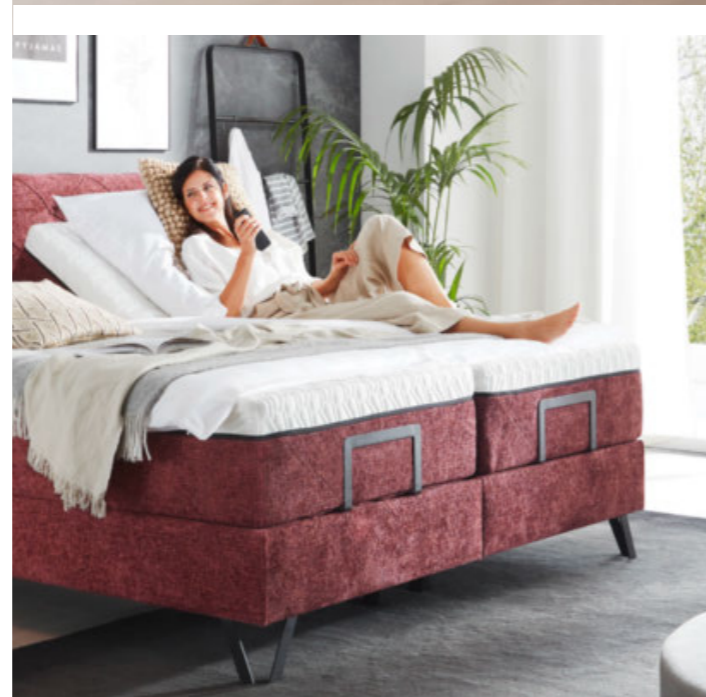

wohnlicher Akzent mit Nachtkonsole in Eiche natur

Nachtkonsole mit geschlossener Ablage

Nachtkonsole mit offener Ablage

FIRST-CLASS- SCHLAFKOMFORT

Die Sensitive-Boxspringbetten sind auf Wunsch mit elektromotorischer Verstellung ausgestattet, die sich bequem per Funkfernbedienung steuern lässt. Außerdem können Sie sich für Interkontinentalmatratzen entscheiden, bei denen der Topper bereits integriert ist. Die einzigartige MMN Matratzentechnologie steht für die innovative Taschenfederkernausstattung, die aus Basiskern und beidseitigen Micro-, Nano- oder Micro-/Nano-Auflagen besteht. Sie schenkt Ihnen stabil stützenden Komfort sowie sensible Entlastung. Bequemer kann man wohl kaum schlafen. Darüber hinaus überzeugen hochwertige Bezugstoffe in edlen Farben mit pflegefreundlichen Eigenschaften, angenehmer Haptik und brillanter Optik. Genießen Sie perfekte Qualität und erleben Sie puren Luxuskomfort.

einzigartiger Boxspringaufbau für Luxus-Liegekomfort mit schwebender Fußoptik

verstellbares Kopfteil für individuellen Komfort

EDLE DETAILS, DIE BEGEISTERN

Oft sind es gerade die Details, welche unsere exklusiven Boxspringbetten so einzigartig gestalten und ihnen das gewisse Etwas verleihen. Unsere hochwertigen Fußvarianten schenken den Betten die gewünschte Design-Finesse. Wählen Sie zwischen schwebender Optik, Piuma, Twins und Holzumrandung und setzen Sie so Ihr Schlafinterieur perfekt in Szene. Mit der auf Wunsch erhältlichen elektromotorischen Ausstattung genießen Sie einzigartigen Komfort auf Luxusniveau. Mit den passenden Toppfern, die Sie wahlweise in Kaltschaum, Gel-Art, KS-MDI-Profil oder Hybrid-Air-Gel erhalten, kreieren Sie genau das Boxspringbett, das Sie sich schon immer gewünscht haben.