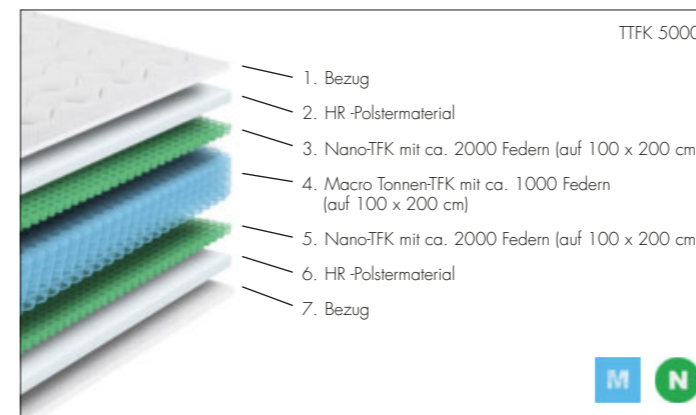

Twins schwarz oder Chrom, Höhe ca. 14 cm

Holzumrandung, Eiche-Nachbildung Natur

Holzumrandung, anthrazitgrau

MATRATZEN

Matratze, B/H/T: ca. 90/100/120/140/160/180/200 x 20/21/24 x 200 cm

Interkontinental Matratze mit integriertem Topper, B/H/T: ca. 90/100/120/140/160/180/200 x 28/29/33 x 200 cm

Matratze, TTFK 1000 Federn
Unterbau, TTFK 1000 Federn

KERNAUFBAU

Alle Ausführungen auch als Interkontinental Matratze mit integriertem Topper erhältlich

Macro TFK für den stabilen und stützenden Komfort

Micro TFK für das sensitive Entlasten und Einsinken