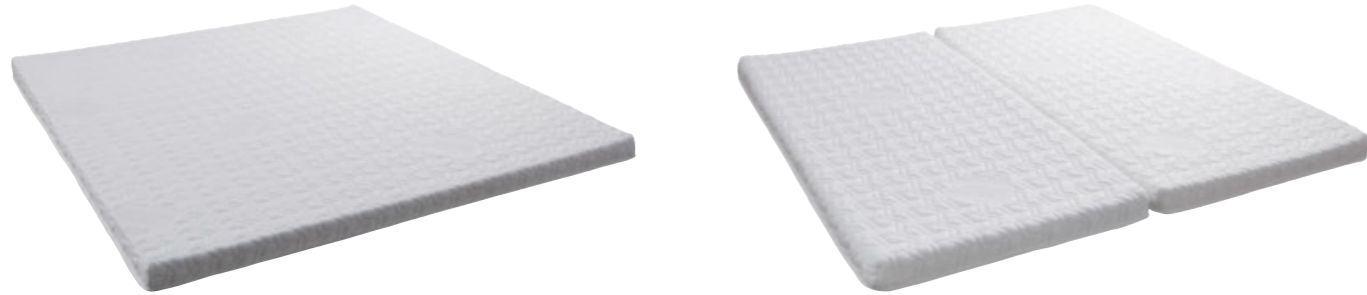

durchgehender Topper

geteilter Topper