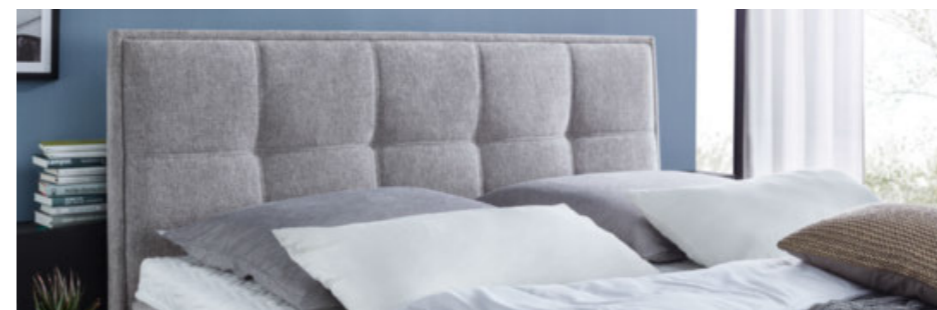

aufwendig gepolstertes Kopfteil