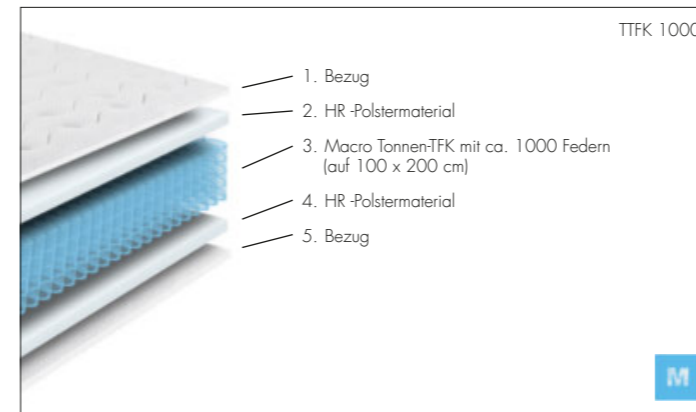

KERNAUFBAU

Alle Ausführungen auch als Interkontinental Matratze mit integriertem Topper erhältlich

Macro TFK für den stabilen und stützenden Komfort

Micro TFK für das sensitive Entlasten und Einsinken

Nano TFK für sensibles Entspannen