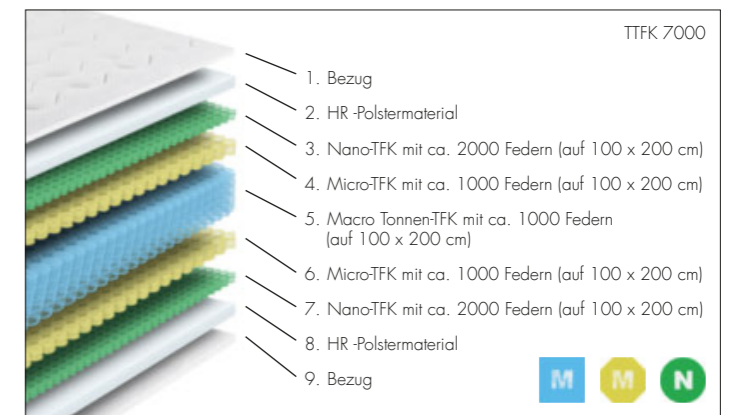

Twins schwarz oder Chrom, Höhe ca. 14 cm

Holzumrandung, Eiche-Nachbildung Natur

Holzumrandung, anthrazitgrau

MATRATZEN

Matratze, B/H/T: ca. 90/100/120/140/160/180/200 x 20/21/24 x 200 cm

Interkontinental Matratze mit integriertem Topper, B/H/T: ca. 90/100/120/140/160/180/200 x 28/29/33 x 200 cm

Matratze, TTFK 1000 Federn
Unterbau, TTFK 1000 Federn

KERNAUFBAU

Alle Ausführungen auch als Interkontinental Matratze mit integriertem Topper erhältlich

Macro TFK für den stabilen und stützenden Komfort

Micro TFK für das sensitive Entlasten und Einsinken