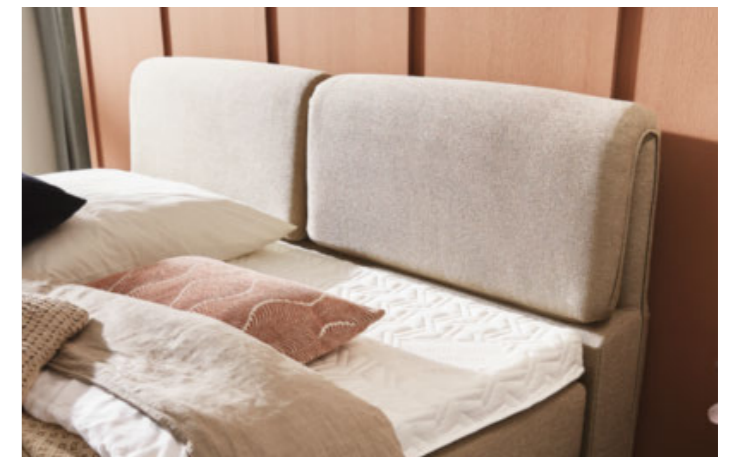

wohnlicher Akzent mit Nachtkonsole in Eiche natur

Nachtkonsole mit geschlossener Ablage

Nachtkonsole mit offener Ablage

FIRST-CLASS- SCHLAFKOMFORT

Die Sensitive-Boxspringbetten sind auf Wunsch mit elektromotorischer Verstellung ausgestattet, die sich bequem per Funkfernbedienung steuern lässt. Außerdem können Sie sich für Interkontinentalmatratzen entscheiden, bei denen der Topper bereits integriert ist. Die einzigartige MMN Matratzentechnologie steht für die innovative Taschenfederkernausstattung, die aus Basiskern und beidseitigen Micro-, Nano- oder Micro-/Nano-Auflagen besteht. Sie schenkt Ihnen stabil stützenden Komfort sowie sensible Entlastung. Bequemer kann man wohl kaum schlafen. Darüber hinaus überzeugen hochwertige Bezugstoffe in edlen Farben mit pflegefreundlichen Eigenschaften, angenehmer Haptik und brillanter Optik. Genießen Sie perfekte Qualität und erleben Sie puren Luxuskomfort.

einzigartiger Boxspringaufbau für Luxus-Liegekomfort mit schwebender Fußoptik

verstellbares Kopfteil für individuellen Komfort

EDLE DETAILS, DIE BEGEISTERN

Oft sind es gerade die Details, welche unsere exklusiven Boxspringbetten so einzigartig gestalten und ihnen das gewisse Etwas verleihen. Unsere hochwertigen Fußvarianten schenken den Betten die gewünschte Design-Finesse. Wählen Sie zwischen schwebender Optik, Piuma, Twins und Holzumrandung und setzen Sie so Ihr Schlafinterieur perfekt in Szene. Mit der auf Wunsch erhältlichen elektromotorischen Ausstattung genießen Sie einzigartigen Komfort auf Luxusniveau. Mit den passenden Toppfern, die Sie wahlweise in Kaltschaum, Gel-Art, KS-MDI-Profil oder Hybrid-Air-Gel erhalten, kreieren Sie genau das Boxspringbett, das Sie sich schon immer gewünscht haben.