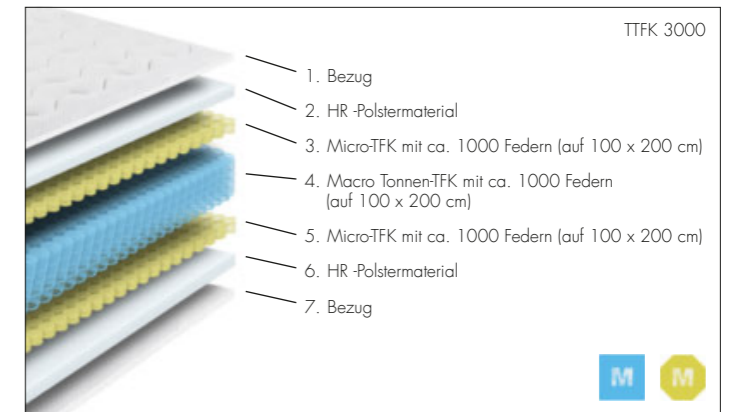

Twins schwarz oder Chrom, Höhe ca. 14 cm

Holzumrandung, Eiche-Nachbildung Natur

Holzumrandung, anthrazitgrau

MATRATZEN

Matratze, B/H/T: ca. 90/100/120/140/160/180/200 x 20/21/24 x 200 cm

Interkontinental Matratze mit integriertem Topper, B/H/T: ca. 90/100/120/140/160/180/200 x 28/29/33 x 200 cm

Matratze, TTFK 1000 Federn
Unterbau, TTFK 1000 Federn

KERNAUFBAU

Alle Ausführungen auch als Interkontinental Matratze mit integriertem Topper erhältlich

Macro TFK für den stabilen und stützenden Komfort

Micro TFK für das sensitive Entlasten und Einsinken