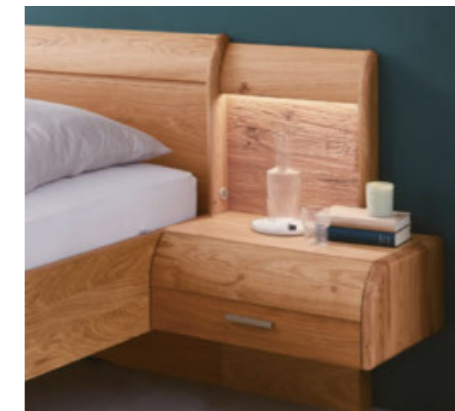

EDLES BALKENEICHEFURNIER MIT GEWÖLBTEN DETAILS