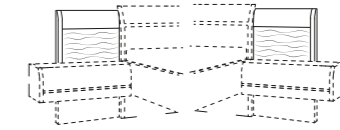

Schubkasteneinsatz mit Glasfront, 1 kleiner und 2 große Schubkästen, Breite ca. 100 cm, Höhe ca. 56 cm

Doppelfachunterteilung mit Mittelwand rechts, 2 oder 4 Einlegeböden, links 1 Kleiderstange, Breite ca. 100 cm, Höhe ca. 143 oder 171 cm

FARBAUSWAHL

Korpus und Front Balkeneiche furniert

Absetzung Lack Bianco weiß matt

BETTEN

mit Liegenfußteil, Liegefläche ca. 100/120/140/180/200 x 190/200/210/220 cm

mit hohem Fußteil, Liegefläche ca. 100/120/140/180/200 x 190/200/210/220 cm

Bett Schubkasten links oder rechts

NACHTSCHRÄNKE

Konsole 1 oder 2 Schubkästen, B/H/T: ca. 63/66 x 48 x 42 cm

Konsolenaufsatzpaneel für Hängekonsole, in „chopped wood“ Optik, wahlweise mit Beleuchtung, B/H/T: ca. 45 x 47 x 6 cm