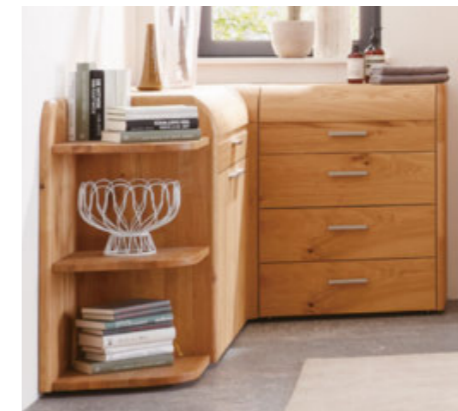

ECKKOMMODE ALS GELUNGENE ERGÄNZUNG