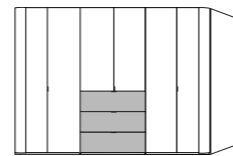

6-türig, 2. - 5. Tür in Lack Bianco weiß mit Riegel in „Chopped Wood“ Optik, wahlweise mit LED-Riegelbeleuchtung, B/H/T: ca. 302 x 223/239 x 61 cm

4-türig, Front Balkeneiche furniert, 3x 100er Schubkästen mittig, B/H/T: ca. 202 x 223/239 x 61 cm

5-türig, Front Balkeneiche furniert, 3x 50er Schubkästen mittig, B/H/T: ca. 252 x 223/239 x 61 cm

6-türig, Front Balkeneiche furniert, 3x 100er Schubkästen mittig, B/H/T: ca. 302 x 223/239 x 61 cm

4-türig, Front Balkeneiche furniert, 3x 100er Schubkästen mittig, Schubkästen in Lack Bianco weiß, B/H/T: ca. 202 x 223/239 x 61 cm

5-türig, Front Balkeneiche furniert, 3x 50er Schubkästen mittig, Schubkästen in Lack Bianco weiß, B/H/T: ca. 252 x 223/239 x 61 cm

6-türig, Front Balkeneiche furniert, 3x 100er Schubkästen mittig, Schubkästen in Lack Bianco weiß, B/H/T: ca. 302 x 223/239 x 61 cm

SONDERANFERTIGUNGEN

Höhen-, Breiten- und Tiefenkürzungen sowie Abschrägungen seitlich und hinten möglich

INNENAUSSTATTUNG

Schubkasteneinsatz mit Holzfront, wahlweise 2 oder 3 Schubkästen, Breite wahlweise ca. 50 oder 100 cm, Höhe ca. 44 cm