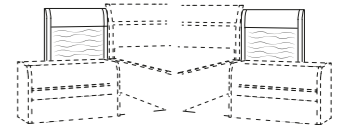

Schubkasteneinsatz mit Glasfront, 1 kleiner und 2 große Schubkästen, Breite ca. 100 cm, Höhe ca. 56 cm

Doppelfachunterteilung mit Mittelwand rechts, 2 oder 4 Einlegeböden, links 1 Kleiderstange, Breite ca. 100 cm, Höhe ca. 143 oder 171 cm

FARBAUSWAHL

Korpus und Front Balkeneiche furniert

Absetzung Lack Bianco weiß matt

BETTEN

mit Liegenfußteil, Liegefläche ca. 100/120/140/180/200 x 190/200/210/220 cm

mit hohem Fußteil, Liegefläche ca. 100/120/140/180/200 x 190/200/210/220 cm

Bett Schubkasten links oder rechts

NACHTSCHRÄNKE

Konsole 1 oder 2 Schubkästen, B/H/T: ca. 63/66 x 48 x 42 cm

Konsolenaufsatzpaneel für Hängekonsole, in „chopped wood“ Optik, wahlweise mit Beleuchtung, B/H/T: ca. 45 x 47 x 6 cm

Konsolenaufsatzpaneel für Konsole mit 2 Schubkästen, in „chopped wood“ Optik, wahlweise mit Beleuchtung, B/H/T: ca. 48 x 47 x 6 cm

KOMMODEN

4 Schubkästen, untere 3 Schubkästen wahlweise in Lack Bianco weiß, B/H/T: ca. 66 x 84 x 42 cm