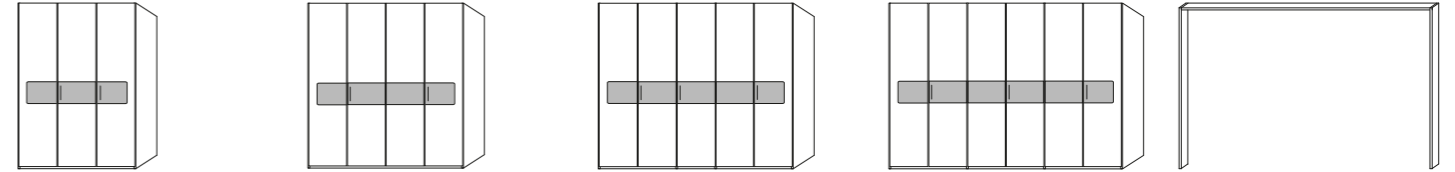

Kopfteil in Eiche massiv

Stollenfußteil mit Füßen in Eiche massiv

Tür mit Griff, Designeinsatz und Beleuchtung

ALLES IST PLANBAR, ALLES IST MACHBAR! LASSEN SIE SICH INSPIRIEREN!

AUSZUG AUS DEM UMFANGREICHEN TYPENPLAN

DREHTÜRENKLEIDERSCHRÄNKE

auch als Anbausystem erhältlich, wahlweise mit Aufsatzleuchten, wahlweise mit Designeinsatzbeleuchtung

3-türig, Querriegel in Absetzung, 1.+3. Tür mit Designeinsatz, wahlweise mit Spiegeltüren (ohne Querriegel)
B/H/T: ca. 152 x 223 x 60 cm

4-türig, Querriegel in Absetzung, 1.+4. Tür mit Designeinsatz, wahlweise mit Spiegeltüren (ohne Querriegel)
B/H/T: ca. 202 x 223 x 60 cm

5-türig, Querriegel in Absetzung, 1.+5. Tür mit Designeinsatz, wahlweise mit Spiegeltüren (ohne Querriegel)
B/H/T: ca. 252 x 223 x 60 cm

6-türig, Querriegel in Absetzung, 1.+6. Tür mit Designeinsatz, wahlweise mit Spiegeltüren (ohne Querriegel)
B/H/T: ca. 302 x 223 x 60 cm

Passepartout für Drehtürenschränke

SONDERANFERTIGUNGEN

Breiten-, Höhen- und Tiefen-
kürzung, seitliche und hintere
Abschrägung möglich

SCHWEBETÜRENSCHRÄNKE

wahlweise mit Aufsatzleuchten, wahlweise mit Designeinsatzbeleuchtung

2-türig, Querriegel in Absetzung,
Designeinsatz links und rechts
B/H/T: ca. 262 x 224 x 67 cm

2-türig, Querriegel in Absetzung,
Designeinsatz links und rechts
B/H/T: ca. 302 x 224 x 67 cm

2-türig, Querriegel in Absetzung,
Designeinsatz links und rechts,
2x Parsolspiegel, oben und unten
zur Mitte
B/H/T: ca. 262 x 224 x 67 cm

2-türig, Querriegel in Absetzung,
Designeinsatz links und rechts,
2x Parsolspiegel, oben und unten
zur Mitte
B/H/T: ca. 302 x 224 x 67 cm

INNENAUSSTATTUNG

Doppelfachunterteilung mit
Mittelwand, Einlegeböden und
Kleiderstange
B/H: ca. 80/100 x 143/171 cm

Schubkasteneinsatz mit 2 großen
oder 3 kleinen Schubkästen mit
Holzfront
B/H: ca. 50/80/100 x 44 cm

Schubkasteneinsatz mit
3 Schubkästen mit Glasfront
B/H: ca. 80/100 x 56 cm

BETTEN

Stollenbett mit Holzkopfteil,
Kopfteil, Stollenfüße und Bettrah-
men in Absetzung, Liegefläche
ca. 160/180/200 x 200 cm

Stollenbett mit Polsterkopfteil, Kopf-
teilrahmen, Stollenfüße und Bettrah-
men in Absetzung, Liegefläche
ca. 160/180/200 x 200 cm

BEIMÖBEL

Hängekonsole, 1 Schubkasten
B/H/T: ca. 45/60 x 24 x 42 cm

Konsole, 2 Schubkästen
B/H/T: ca. 45/60 x 47 x 42 cm

Konsolenaufsatzpaneel
in Absetzung, mit Parsolglas-
boden und Designeinsatz
B/H/T: ca. 45 x 43 x 17 cm

Konsole, 3 Schubkästen
B/H/T: ca. 45/60 x 61 x 42 cm

Kommode, 2 Türen
B/H/T: ca. 90 x 81 x 42 cm

Kommode, 4 Schubkästen
B/H/T: ca.
45/60/90 x 81 x 42 cm

Kommode, 2 Türen, 4 Schubkästen
Schubkästen wahlweise in Absetzung
B/H/T: ca. 135 x 81 x 42 cm

Wandspiegel mit Facette
B/H/T: ca. 58 x 118 x 3 cm

FARBAUSWAHL

KORPUS UND FRONT

GRIFFE