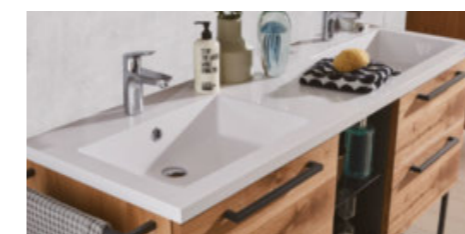

TECNORIL-WASCHTISCHE

SPIEGELSCHRÄNKE auch als Kombination mit Oberschränken erhältlich

| | | | | |
|---|--|--|---|---|
| | | | | |
| » B/H/T: ca. 155 x 2 x 51 cm » Beckenmaße innen » B/H/T: je ca. 50 x 10 x 31 cm | » 1 Tür, Innen-/Außen Spiegel » wahlweise mit Beleuchtung, inkl. Schalter/Steckdose » B/H/T: ca. 60 x 75 x 19 cm | » 2 Türen, Innen-/Außen Spiegel » wahlweise mit Beleuchtung, inkl. Schalter/Steckdose » B/H/T: ca. 70 x 75 x 19 cm | » 3 Türen, Innen-/Außen Spiegel » wahlweise mit Beleuchtung, inkl. Schalter/Steckdose » B/H/T: ca. 85/95/120 x 75 x 19 cm | » wahlweise mit Beleuchtung » inkl. Sensorschalter » B/H/T: ca. 60/70/85/95/120 x 75 x 3 cm |

GRIFFE, FÜSSE, HANDTUCHHALTER

Doppelwaschtisch aus Mineralguss

Waschtisch mit Ablagefläche und Regalelement im Unterschrank

großer Waschtisch mit Ablagefläche

ALBERO – BAD-DESIGN

DER EXTRAKLASSE

Mit Albero wartet eine exklusive und komfortable Badezimmereinrichtung auf Sie. Das top-moderne Design wird durch die Kombination von Lack mit gebürstetem Alteiche-Echtholz furnier oder mit Asteiche-Nachbildung gekonnt unterstrichen.