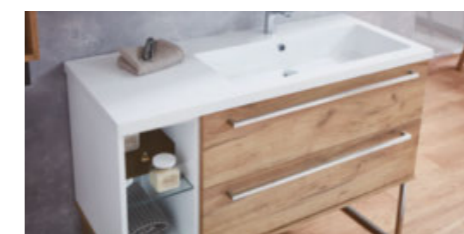

TECNORIL-WASCHTISCHE

SPIEGELSCHRÄNKE auch als Kombination mit Oberschränken erhältlich

| | | | | |
|---|--|--|---|---|
| | | | | |
| » B/H/T: ca. 155 x 2 x 51 cm » Beckenmaße innen » B/H/T: je ca. 50 x 10 x 31 cm | » 1 Tür, Innen-/Außen Spiegel » wahlweise mit Beleuchtung, inkl. Schalter/Steckdose » B/H/T: ca. 60 x 75 x 19 cm | » 2 Türen, Innen-/Außen Spiegel » wahlweise mit Beleuchtung, inkl. Schalter/Steckdose » B/H/T: ca. 70 x 75 x 19 cm | » 3 Türen, Innen-/Außen Spiegel » wahlweise mit Beleuchtung, inkl. Schalter/Steckdose » B/H/T: ca. 85/95/120 x 75 x 19 cm | » wahlweise mit Beleuchtung » inkl. Sensorschalter » B/H/T: ca. 60/70/85/95/120 x 75 x 3 cm |

GRIFFE, FÜSSE, HANDTUCHHALTER

Doppelwaschtisch aus Mineralguss

Waschtisch mit Ablagefläche und Regalelement im Unterschrank

großer Waschtisch mit Ablagefläche

ALBERO – BAD-DESIGN

DER EXTRAKLASSE

Mit Albero wartet eine exklusive und komfortable Badezimmereinrichtung auf Sie. Das top-moderne Design wird durch die Kombination von Lack mit gebürstetem Alteiche-Echtholz furnier oder mit Asteiche-Nachbildung gekonnt unterstrichen.