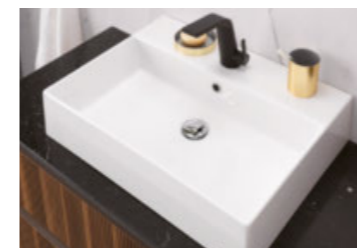

Aufsatzbecken mit Marmorabdeckplatte