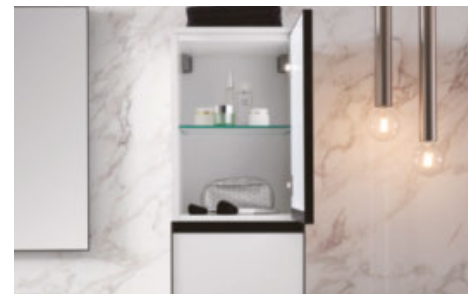

Hochschrank mit Schubkästen und Drehtür