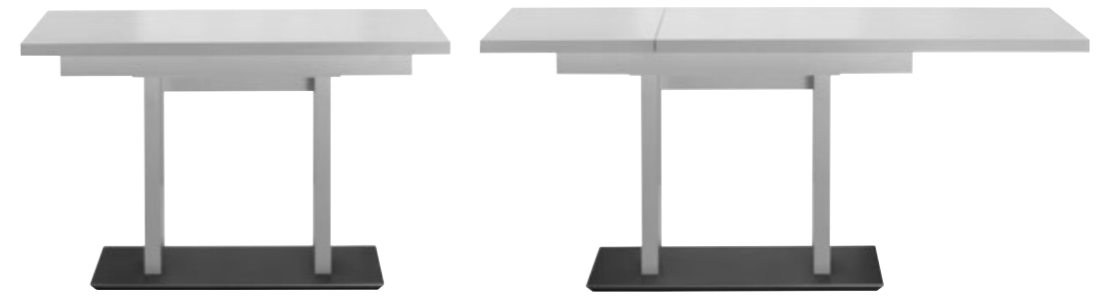

## PURES DESIGN AUF KOMPAKTER FLÄCHE

Die kompakte Essgruppe Boston entfaltet auch in kleineren Räumlichkeiten ihre ganze Wirkung und verwöhnt Sie darüber hinaus mit bestem Komfort. Die Designer-Sitzmöbel erhalten Sie mit Stoff- und Lederbezügen, die allesamt über pflegefreundliche Eigenschaften verfügen. Bei dem verlängerbaren Funktionstisch haben Sie die Wahl zwischen verschiedenen Farben und Abmessungen. Freuen Sie sich auf einen modernen Speisezimmerplatz, der mit geradlinigem Design und erstklassigem Komfort zu überzeugen weiß!

ELEGANTE FORMSPRACHE

GERADLINIGES DESIGN

MODERNE BEQUEMLICHKEIT

HOCHWERTIGER FUNKTIONSTISCH MIT ATTRAKTIVER BODENPLATTE, DER SICH MIT EINER SCHIEBE-/ANSTECKPLATTE GANZ EINFACH UM CA. 48 CM VERLÄNGERN LÄSST.