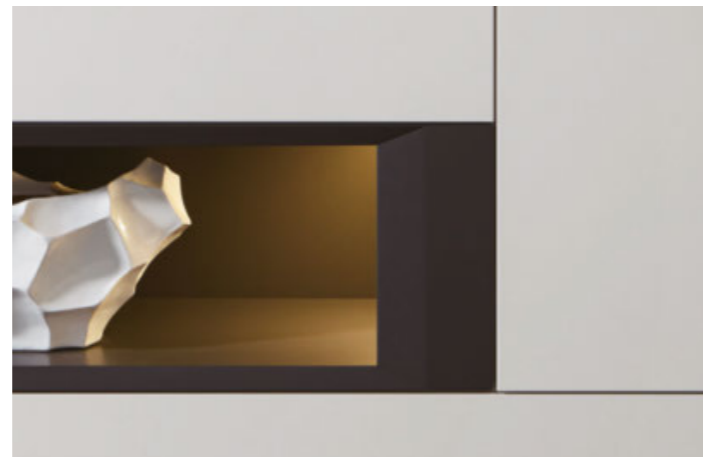

HANDWERKLICH PERFEKT GEFERTIGTE NISCHE