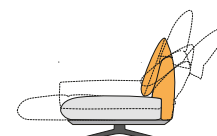

## ANBAUECKEN

ARMTEIL LINKS ODER RECHTS,  
BREITE CA. 205 CM

ARMTEIL MIT SCHWENKSITZ,  
LINKS ODER RECHTS,  
BREITE CA. 205 CM

ARMTEIL LINKS ODER RECHTS,  
MIT SCHIEBERÜCKEN,  
BREITE CA. 205 CM

ARMTEIL MIT SCHWENKSITZ  
LINKS ODER RECHTS UND  
SCHIEBERÜCKEN,  
BREITE CA. 205 CM

## ZWISCHENELEMENT

2,5-SITZER SOFA,  
OHNE ARMTEIL,  
BREITE CA. 152 CM

## HOCKER

HOCKERBANK,  
B/H/T:  
CA. 120/150 X 43 X 60 CM

HOCKER,  
B/H/T:  
CA. 90 X 43 X 60 CM

H MIN. 87, MAX. 115 CM,  
T MIN. 88, MAX. 123 CM,  
ST MIN. 53, MAX. 66 CM,  
SH 43 CM