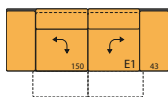

## EINZELSOFAS UND LIEGE

3-SITZER SOFA,  
BREITE CA. 266 CM

2,5-SITZER SOFA,  
BREITE CA. 236 CM

2,5-SITZER SOFA,  
SCHWENKSITZ BEIDSEITIG,  
BREITE CA. 236 CM

2-SITZER SOFA,  
BREITE CA. 206 CM

LIEGE, OHNE ARMTEIL  
FREI STELLBAR,  
BREITE CA. 104 CM

## ANBAUELEMENTE

3-SITZER SOFA,  
ARMTEIL LINKS ODER RECHTS,  
BREITE CA. 224 CM

2,5-SITZER SOFA,  
ARMTEIL LINKS ODER RECHTS,  
BREITE CA. 194 CM

2,5-SITZER SOFA,  
ARMTEIL MIT SCHWENKSITZ,  
LINKS ODER RECHTS,  
BREITE CA. 193 CM