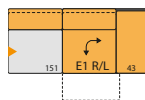

## EINZELSOFAS UND LIEGE

3-SITZER SOFA,  
BREITE CA. 266 CM

2,5-SITZER SOFA,  
BREITE CA. 236 CM

2,5-SITZER SOFA,  
SCHWENKSITZ BEIDSEITIG,  
BREITE CA. 236 CM

2-SITZER SOFA,  
BREITE CA. 206 CM

LIEGE, OHNE ARMTEIL  
FREI STELLBAR,  
BREITE CA. 104 CM

## ANBAUELEMENTE

3-SITZER SOFA,  
ARMTEIL LINKS ODER RECHTS,  
BREITE CA. 224 CM

2,5-SITZER SOFA,  
ARMTEIL LINKS ODER RECHTS,  
BREITE CA. 194 CM

2,5-SITZER SOFA,  
ARMTEIL MIT SCHWENKSITZ,  
LINKS ODER RECHTS,  
BREITE CA. 193 CM