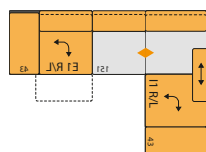

KOMBINATIONSVORSCHLÄGE