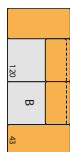

KOMBINATIONSVORSCHLÄGE