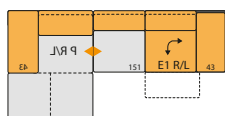

KOMBINATIONSVORSCHLÄGE