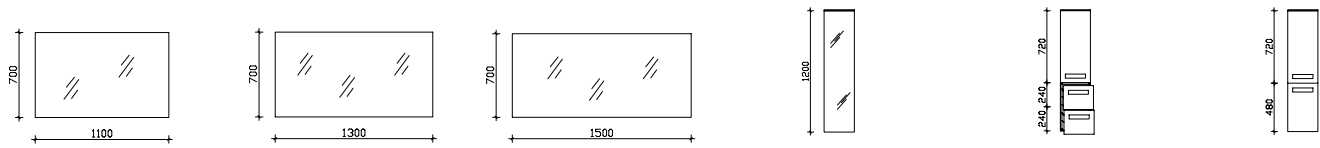

FUNKTIONSSPIEGEL

auf Trägerplatte für Aufsatzleuchten, mit Schalteinheit inkl. USB-Anschluss Aufsatzleuchten optional bestellbar

2 Drehtüren
B/H/T: ca. 80 x 70 x 17 cm

2 Drehtüren, 1 Regal
wahlweise spiegelverkehrt
B/H/T: ca. 105 x 70 x 17 cm

3 Drehtüren, 1 Regal
wahlweise spiegelverkehrt
B/H/T: ca. 130 x 70 x 17 cm

4 Drehtüren, 1 Regal
B/H/T: ca. 155 oder 185 x 70 x 17 cm

B/H/T: ca. 80 x 70 x 3 cm

MIDISCHRÄNKE

B/H/T: ca. 110 x 70 x 3 cm

B/H/T: ca. 130 x 70 x 3 cm

B/H/T: ca. 150
oder 180 x 70 x 3 cm

1 Drehtür verspiegelt,
Türanschlag rechts oder links,
B/H/T: ca. 30 x 121 x 33 cm

2 Auszüge, 1 Drehtür,
Türanschlag rechts oder links,
B/H/T: ca. 30
oder 45 x 121 x 33 cm

B/H/T: ca. 113 x 2 x 50 cm
wahlweise spiegelverkehrt

B/H/T: ca. 133 x 2 x 50 cm

B/H/T: ca. 153 oder 183 x 2 x 50 cm

2 Auszüge,
Kosmetikeinsatz im oberen Auszug,
1 Drehtür rechts oder links,
B/H/T: ca. 110 x 48 x 49 cm