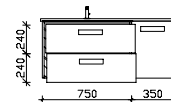

1 Auszug, 2 Drehtüren,
Türanschlag rechts oder links,
B/H/T: ca. 30
oder 45 x 168 x 33 cm

WANDSCHRÄNKE

1 Drehtür,
Türanschlag rechts oder links,
B/H/T: ca. 30
oder 45 x 70 x 17 cm

HIGHBOARDS

1 Auszug, 1 Drehtür,
Türanschlag rechts oder links,
B/H/T: ca. 30
oder 45 x 73 x 33 cm

1 Drehtür,
Türanschlag rechts oder links,
B/H/T: ca. 30
oder 45 x 73 x 33 cm

MINERALMARMOR-WASCHTISCHE weiß, mit Armaturbohrung und integriertem Überlauf

WASCHTISCHUNTERSCHRÄNKE

B/H/T: ca. 78 x 2 x 50 cm

B/H/T: ca. 113 x 2 x 50 cm
wahlweise spiegelverkehrt

B/H/T: ca. 133 x 2 x 50 cm

B/H/T: ca. 153 oder 183 x 2 x 50 cm

2 Auszüge,
Kosmetikeinsatz im oberen Auszug,
1 Drehtür rechts oder links,
B/H/T: ca. 110 x 48 x 49 cm

GRIFFE

2 Auszüge,
Kosmetikeinsatz im oberen Auszug
B/H/T: ca. 75 x 48 x 49 cm

4 Auszüge, Kosmetikeinsätze in den
oberen Auszügen
B/H/T: ca. 150 oder 180 x 48 x 49 cm

2 Auszüge, 2 Drehtüren,
Kosmetikeinsätze im oberen Auszug
B/H/T: ca. 130 x 48 x 49 cm