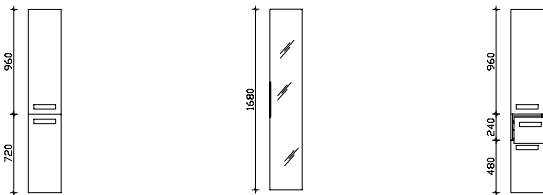

FUNKTIONSSPIEGEL

auf Trägerplatte für Aufsatzleuchten, mit Schalteinheit inkl. USB-Anschluss Aufsatzleuchten optional bestellbar

2 Drehtüren
B/H/T: ca. 80 x 70 x 17 cm

2 Drehtüren, 1 Regal
wahlweise spiegelverkehrt
B/H/T: ca. 105 x 70 x 17 cm

3 Drehtüren, 1 Regal
wahlweise spiegelverkehrt
B/H/T: ca. 130 x 70 x 17 cm

4 Drehtüren, 1 Regal
B/H/T: ca. 155 oder 185 x 70 x 17 cm

B/H/T: ca. 80 x 70 x 3 cm

MIDISCHRÄNKE

B/H/T: ca. 110 x 70 x 3 cm

B/H/T: ca. 130 x 70 x 3 cm

B/H/T: ca. 150
oder 180 x 70 x 3 cm

1 Drehtür verspiegelt,
Türanschlag rechts oder links,
B/H/T: ca. 30 x 121 x 33 cm

2 Auszüge, 1 Drehtür,
Türanschlag rechts oder links,
B/H/T: ca. 30
oder 45 x 121 x 33 cm

2 Drehtüren,
Türanschlag rechts oder links,
B/H/T: ca. 30
oder 45 x 121 x 33 cm

HOCHSCHRÄNKE

2 Drehtüren,
Türanschlag rechts oder links,
B/H/T: ca. 30
oder 45 x 168 x 33 cm

1 Drehtür verspiegelt,
Türanschlag rechts oder links,
B/H/T: ca. 30 x 168 x 33 cm