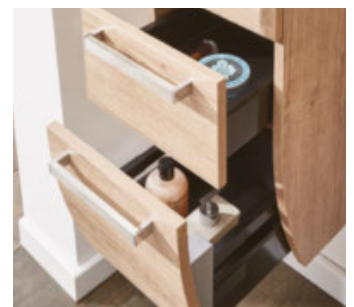

Hängeelement mit Schubkästen

**5 Jahre Garantie auf die Marke Dieter Knoll Collection. Weitere Infos finden Sie unter www.dieter-knoll-collection.com.

Dieter Knoll

DIE MARKENPRODUKTE VON **Collection** ERHALTEN SIE EXKLUSIV BEI **XXXLutz**

Aufgrund unserer unterschiedlichen Filialgrößen sind in Ausnahmefällen einzelne Produkte nur auf Bestellung erhältlich. Vorbehaltlich Satz- und Druckfehler. Irrtum, Zwischenverkauf und Modelländerungen vorbehalten. Genaue Maße und Pflegeanleitungen liegen im Geschäft aus. Impressum: Herausgeber u. Verleger: XXXLutz KG.

1030 Wien, 050111 108-0
1150 Wien, 050111 111-0
1210 Wien, 050111 109-0
1220 Wien, 050111 148-0
2136 Laa/Thaya, 050111 122-0
2345 Brunn/Geb., 050111 103-0
2700 Wr. Neustadt, 050111 125-0
3100 St. Pölten, 050111 124-0
3300 Amstetten, 050111 116-0
3442 Langenrohr, 050111 147-0

3502 Krems, 050111 118-0
3580 Horn, 050111 112-0
3910 Zwettl, 050111 149-0
4020 Linz, 050111 135-0
4400 Steyr, 050111 136-0
4490 St. Florian, 050111 105-0
4600 Wels, 050111 127-0
4840 Vöcklabruck, 050111 104-0
4910 Ried, 050111 128-0
5280 Braunau, 050111 134-0

5301 Eugendorf, 050111 121-0
5500 Bischofshofen, 050111 113-0
5700 Zell/See, 050111 102-0
6063 Rum/Innsbruck, 050111 101-0
6261 Strass/Zillert., 050111 129-0
6511 Zams, 050111 145-0
6353 Going, 050111 146-0
6706 Bludenz, 050111 115-0
6800 Feldkirch, 050111 138-0
6923 Lauterach, 050111 114-0

7111 Parndorf, 050111 291-0
7000 Eisenstadt, 050111 132-0
7501 Unterwart, 050111 126-0
8020 Graz, 050111 107-0
8200 Gleisdorf, 050111 142-0
8330 Feldbach, 050111 130-0
8430 Leibnitz, 050111 140-0
8501 Lieboch, 050111 137-0
8605 Kapfenberg, 050111 197-0
8712 Niklasdorf, 050111 123-0

8720 Knittelfeld, 050111 139-0
8940 Liezen, 050111 141-0
9020 Klagenfurt, 050111 106-0
9100 Völkermarkt, 050111 120-0
9400 Wolfsberg, 050111/212-0
9500 Villach, 050111 117-0
9800 Spittal, 050111 119-0
Zentrale, 050111 100-0